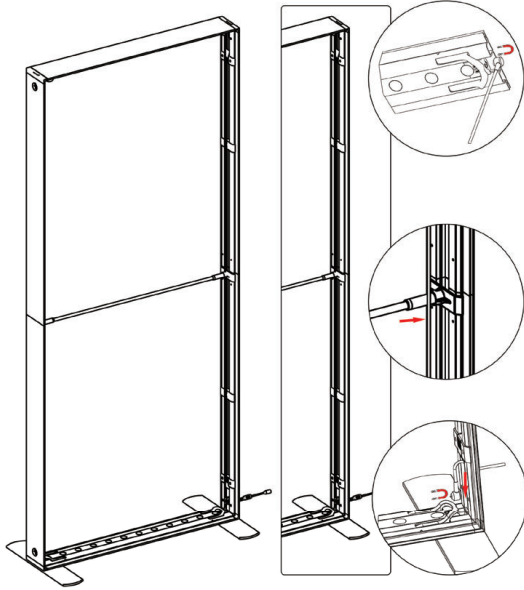

SEGO CONFIGURATION C30

SEGO MODULAR LIGHTBOX DISPLAY
PRODUCT CODE: SEGO-C30

7