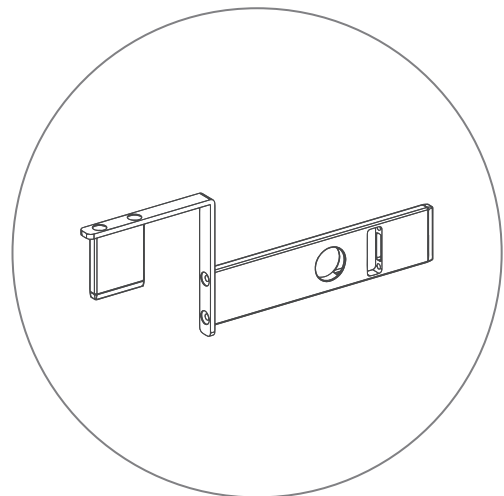

SEGO CONFIGURATION C30

SEGO MODULAR LIGHTBOX DISPLAY

PRODUCT CODE: SEGO-C30

PARTS LIST

(qty 2)
SEGO-300X225X12
LARGE 9.8 FRAME

(qty 8)
SEGO-SCON

(qty 9)
SEGO-100X225X12
SMALL 3.3 FRAME

(qty 12)
SEGO-BC