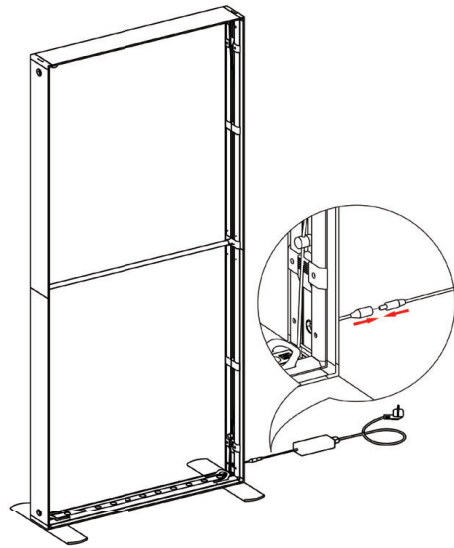

SEGO CONFIGURATION C30

SEGO MODULAR LIGHTBOX DISPLAY
PRODUCT CODE: SEGO-C30

7

8

9

10