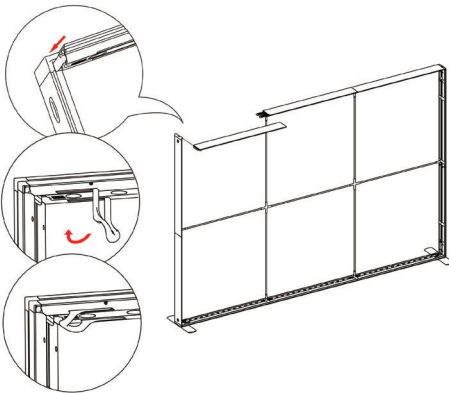

# SEGO CONFIGURATION CS10

SEGO MODULAR LIGHTBOX

PRODUCT CODE: SEGO-CS10

11

12

13

14

15