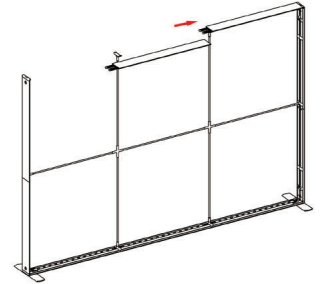

# SEGO CONFIGURATION CS10

SEGO MODULAR LIGHTBOX

PRODUCT CODE: SEGO-CS10

11

12

13

14

15