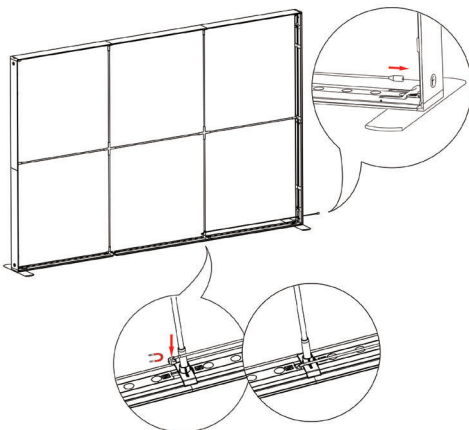

SEGO CONFIGURATION CS10

SEGO MODULAR LIGHTBOX

PRODUCT CODE: SEGO-CS10

11

12

13

14

15

16

16

17

18