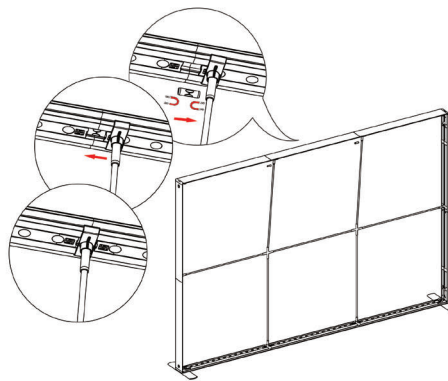

# SEGO CONFIGURATION CS10

SEGO MODULAR LIGHTBOX

PRODUCT CODE: SEGO-CS10

11

12

13

14

15