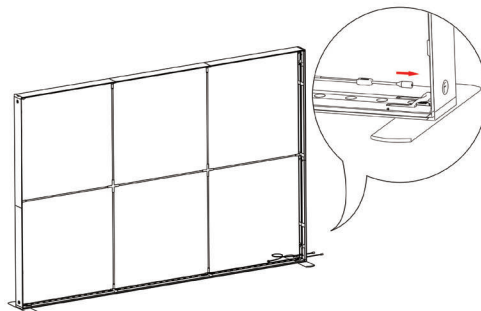

SEGO CONFIGURATION CS10

SEGO MODULAR LIGHTBOX

PRODUCT CODE: SEGO-CS10

11

12

13

14

15

16

16

17

18