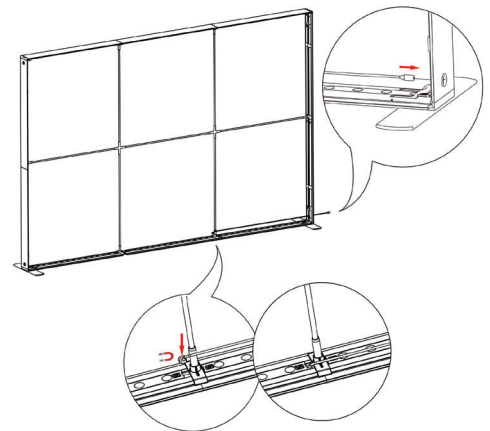

SEGO CONFIGURATION CS10

SEGO MODULAR LIGHTBOX

PRODUCT CODE: SEGO-CS10

11

12

13

14

15

16

16

17

18