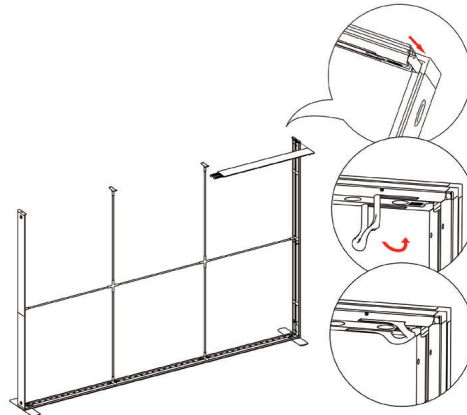

# SEGO CONFIGURATION CS10

SEGO MODULAR LIGHTBOX

PRODUCT CODE: SEGO-CS10

11

12

13

14

15