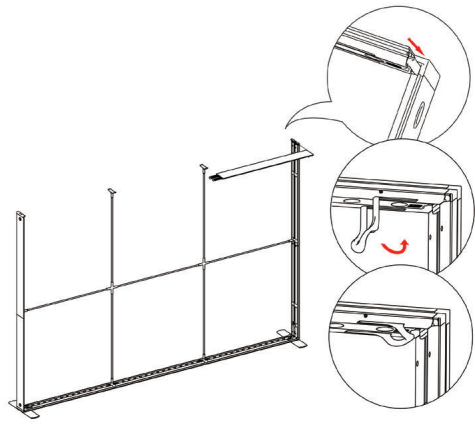

SEGO CONFIGURATION CS20

SEGO MODULAR LIGHTBOXES
PRODUCT CODE: SEGO-CS20

11

12

13

14

15

16

16

17

18