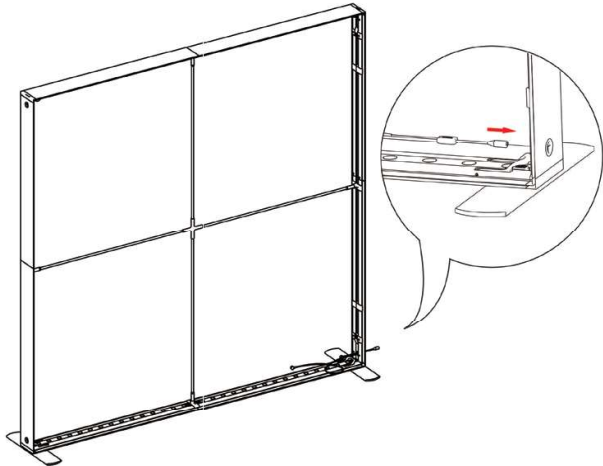

# SEGO CONFIGURATION H2

SEGO MODULAR LIGHTBOX DISPLAY  
PRODUCT CODE:SEGO-H2

12

13

14

15

16

17