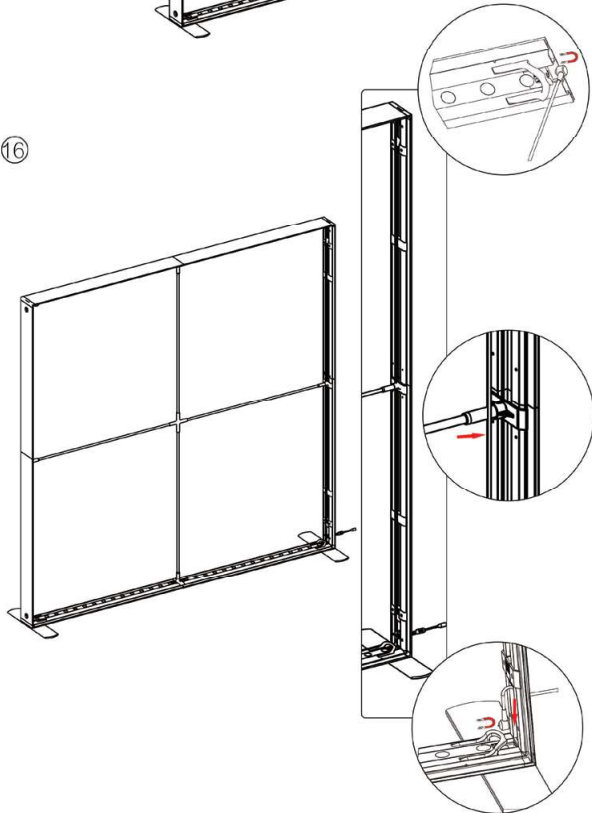

# SEGO CONFIGURATION H2

SEGO MODULAR LIGHTBOX DISPLAY  
PRODUCT CODE:SEGO-H2

12

13

14

15

16

17