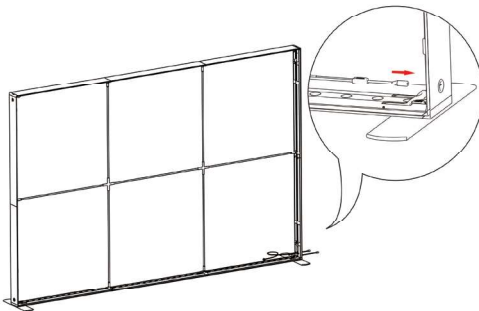

SEGO CONFIGURATION H2

SEGO MODULAR LIGHTBOX DISPLAY

PRODUCT CODE:SEGO-H2

11

12

13

14

15

16

17

18

19