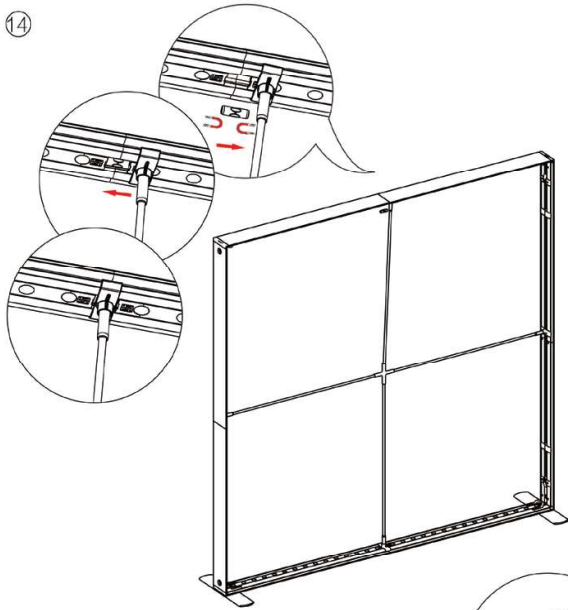

# SEGO CONFIGURATION H2

SEGO MODULAR LIGHTBOX DISPLAY  
PRODUCT CODE:SEGO-H2

12

13

14

15

16

17