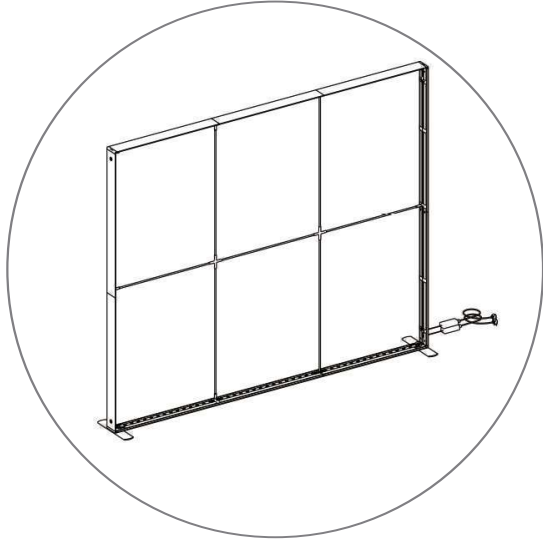

SEGO CONFIGURATION H2

SEGO MODULAR LIGHTBOX DISPLAY

PRODUCT CODE:SEGO-H2

PARTS LIST

(qty 2)
SEGO-300X225X12
LARGE 9.8 FRAME