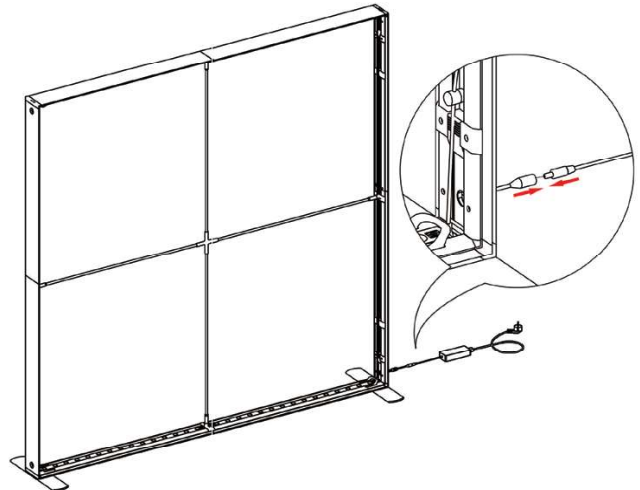

# SEGO CONFIGURATION H2

SEGO MODULAR LIGHTBOX DISPLAY  
PRODUCT CODE:SEGO-H2

12

13

14

15

16

17