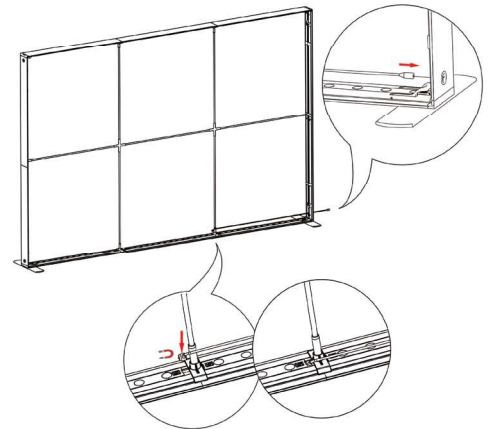

SEGO CONFIGURATION H2

SEGO MODULAR LIGHTBOX DISPLAY

PRODUCT CODE:SEGO-H2

11

12

13

14

15

16

17

18

19