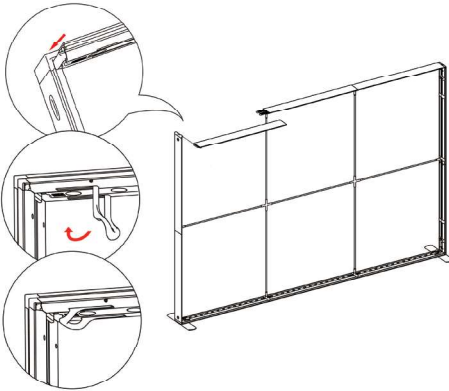

# SEGO CONFIGURATION H2

SEGO MODULAR LIGHTBOX DISPLAY

PRODUCT CODE:SEGO-H2

11

12

13

14

15