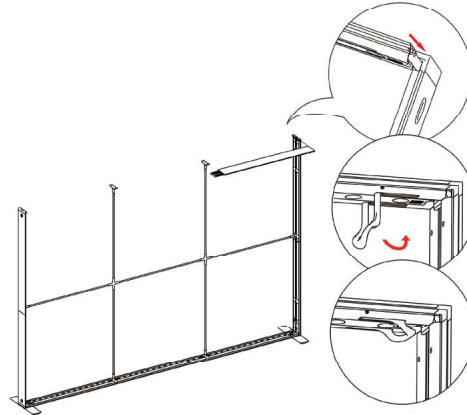

# SEGO CONFIGURATION H2

SEGO MODULAR LIGHTBOX DISPLAY

PRODUCT CODE:SEGO-H2

11

12

13

14

15