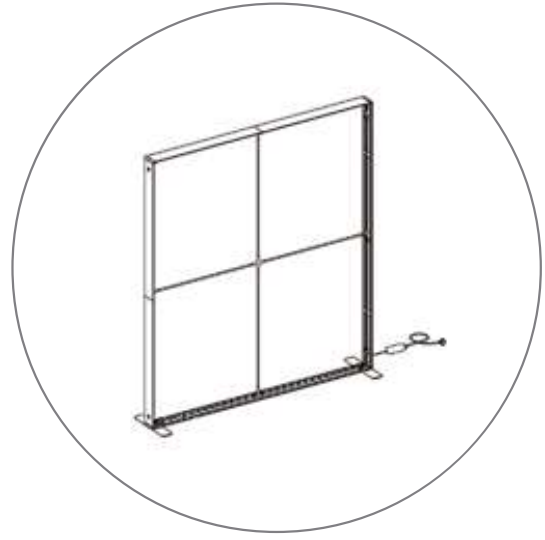

(qty 1)
SEGO-200X225X12
MEDIUM 6.5 FRAME