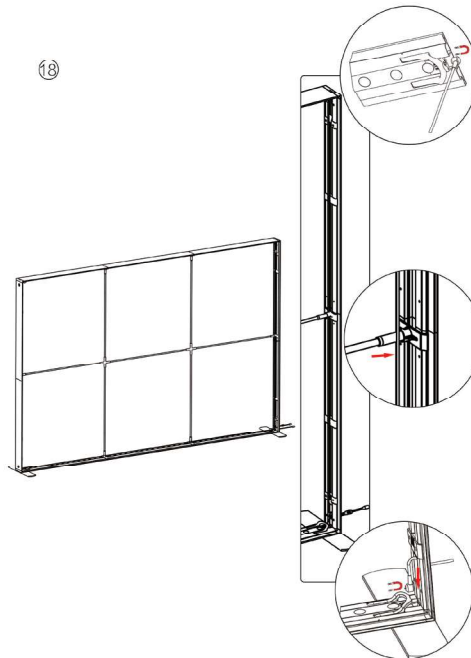

SEGO CONFIGURATION H2

SEGO MODULAR LIGHTBOX DISPLAY

PRODUCT CODE:SEGO-H2

11

12

13

14

15

16

17

18

19