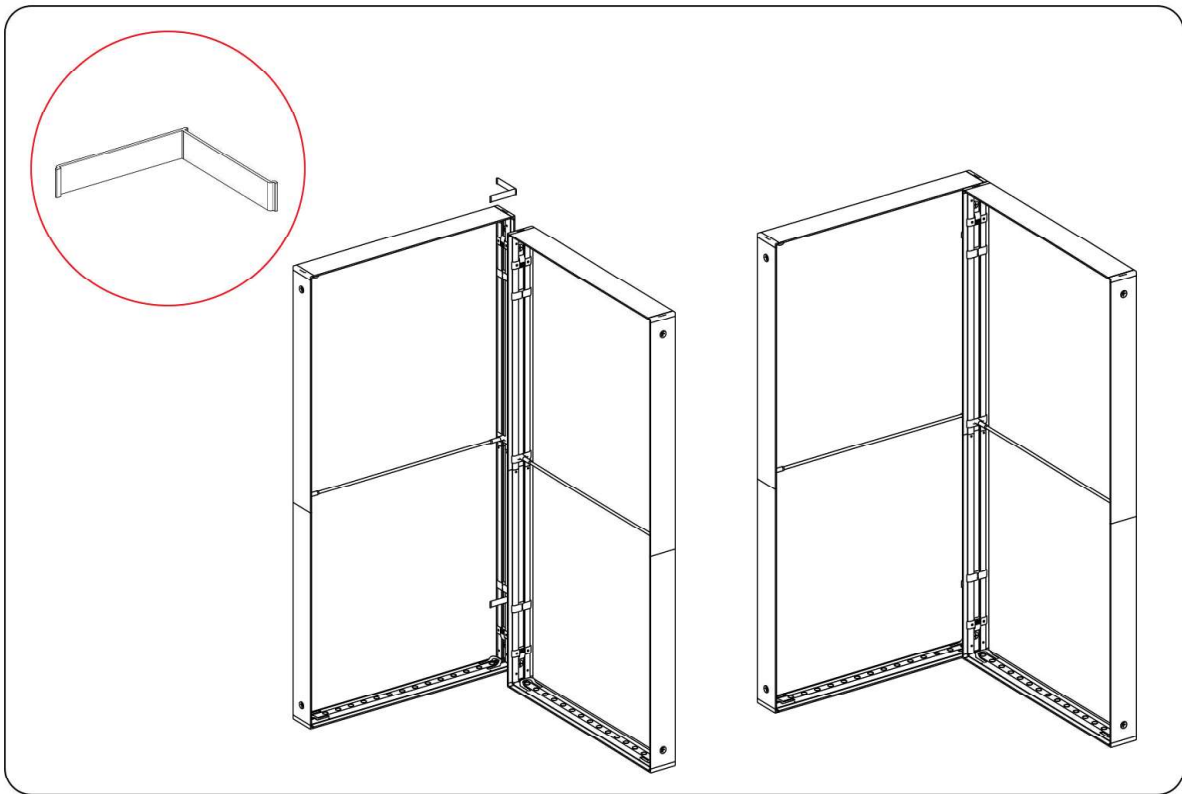

SEGO CONFIGURATION H2

SEGO MODULAR LIGHTBOX DISPLAY

PRODUCT CODE:SEGO-H2

FRAME L CONNECTION