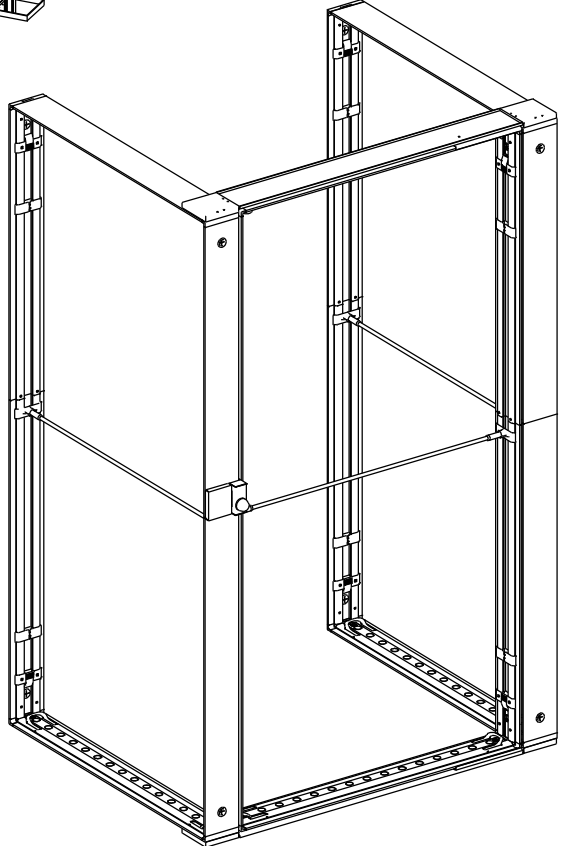

DISPLAY DIMENSIONS	48.5"W x 88.25"H x 39"D
GRAPHIC SIZES	39.75"W x 88.625"H for all sides

## DOOR CONNECTION

1.

2.

3.