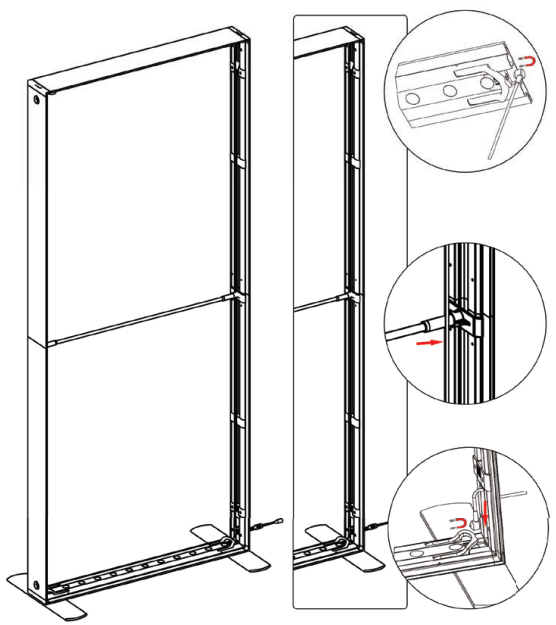

SEGO CONFIGURATION P30

SEGO MODULAR LIGHTBOXES
PRODUCT CODE: SEGO-P30

⑦