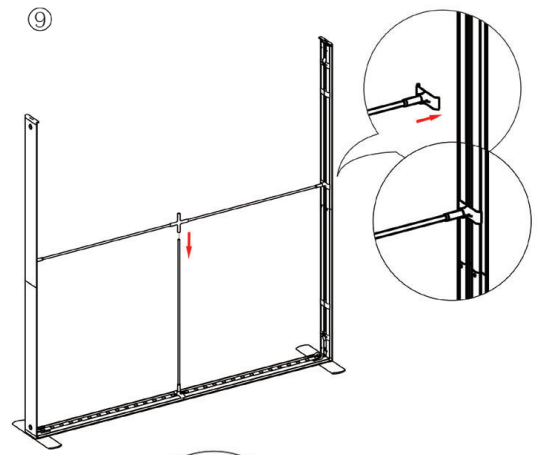

⑥

⑦

⑧

⑨

⑩

⑪

SEGO CONFIGURATION P30

SEGO MODULAR LIGHTBOXES
PRODUCT CODE: SEGO-P30