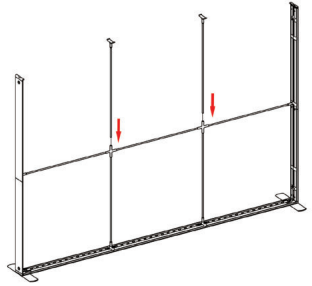

SEGO CONFIGURATION P30

SEGO MODULAR LIGHTBOXES

PRODUCT CODE: SEGO-P30

11