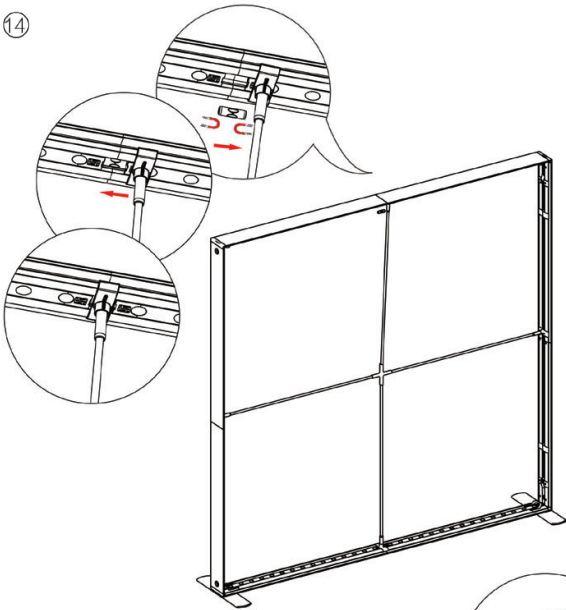

SEGO CONFIGURATION P30

SEGO MODULAR LIGHTBOXES
PRODUCT CODE: SEGO-P30

12

13

14

15

16

17