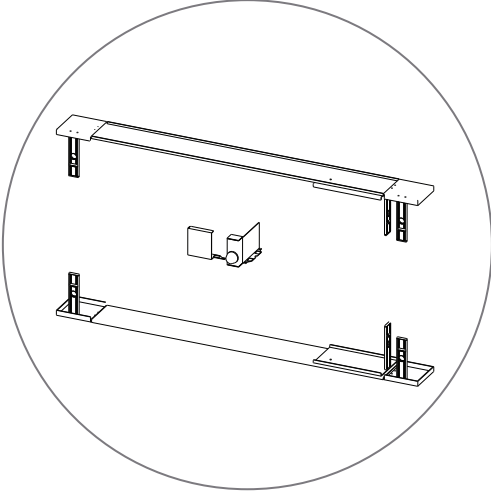

GRAPHIC FINISHING

Silicone beading sewn onto edge of graphic

DISPLAY CONSTRUCTION

Aluminum extrusion frame with plastic components

SHIPPING WEIGHTS & DIMENSIONS

(3) Large Frame 9.8 Sego	Box 1, 36 lbs	54.5"W x 15.5"H x 6.75"D
	Box 2, 32 lbs	45.5"W x 15.5"H x 6.75"D
	Box 3, 36 lbs	54.5"W x 15.5"H x 6.75"D
	Box 4, 32 lbs	45.5"W x 15.5"H x 6.75"D
	Box 5, 36 lbs	54.5"W x 15.5"H x 6.75"D
	Box 6, 32 lbs	45.5"W x 15.5"H x 6.75"D
(1) Medium Frame 6.5 Sego	Box 5, 34 lbs	54.5"W x 15.5"H x 6.75"D
	Box 6, 34 lbs	45.5"W x 15.5"H x 6.75"D
(5) Small Frame 3.3 Sego	Box 7, 32 lbs	54.5"W x 15.5"H x 6.75"D
	Box 8, 32 lbs	54.5"W x 15.5"H x 6.75"D
	Box 9, 32 lbs	54.5"W x 15.5"H x 6.75"D
	Box 10, 32 lbs	54.5"W x 15.5"H x 6.75"D
	Box 11, 32 lbs	54.5"W x 15.5"H x 6.75"D

SEGO CONFIGURATION P30

SEGO MODULAR LIGHTBOXES
PRODUCT CODE: SEGO-P30

PARTS LIST

(qty 3)
SEGO-300X225X12
LARGE 9.8 FRAME

(qty 4)
SEGO-BC

(qty 1)
SEGO-200X225X12
MEDIUM 6.5 FRAME

(qty 1)
SEGO-DOOR-kit

(qty 5)
SEGO-100X225X12
SMALL 3.3 FRAME