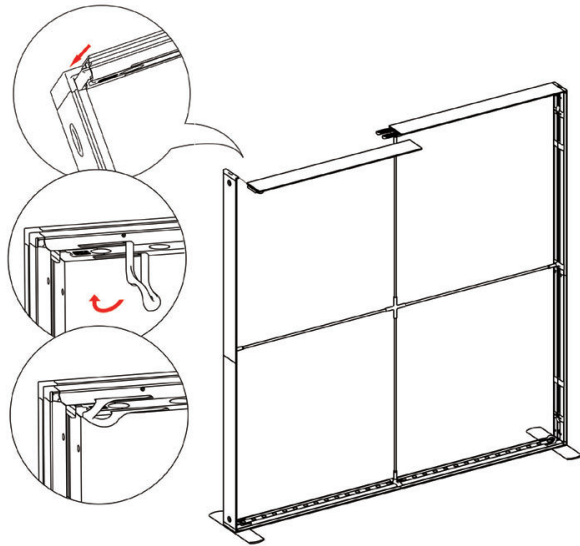

SEGO CONFIGURATION P30

SEGO MODULAR LIGHTBOXES
PRODUCT CODE: SEGO-P30

12

13

14

15

16

17