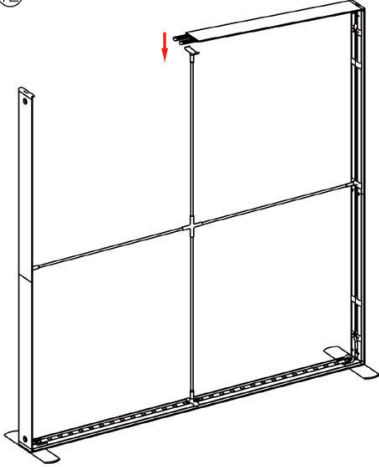

SEGO CONFIGURATION P30

SEGO MODULAR LIGHTBOXES
PRODUCT CODE: SEGO-P30

12