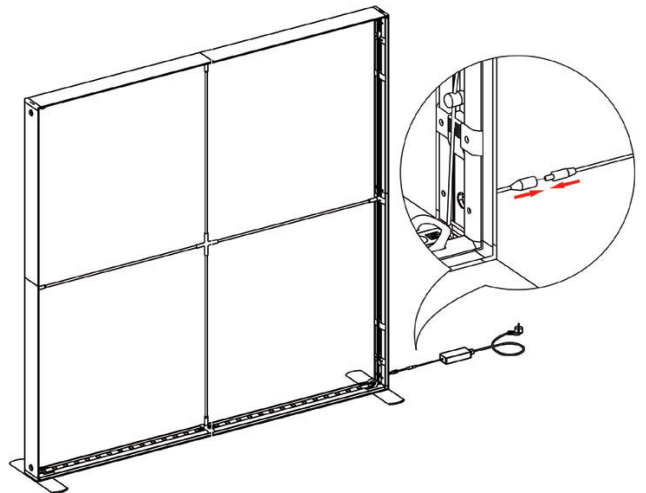

12

13

14

15

16

17

SEGO CONFIGURATION P30

SEGO MODULAR LIGHTBOXES
PRODUCT CODE: SEGO-P30