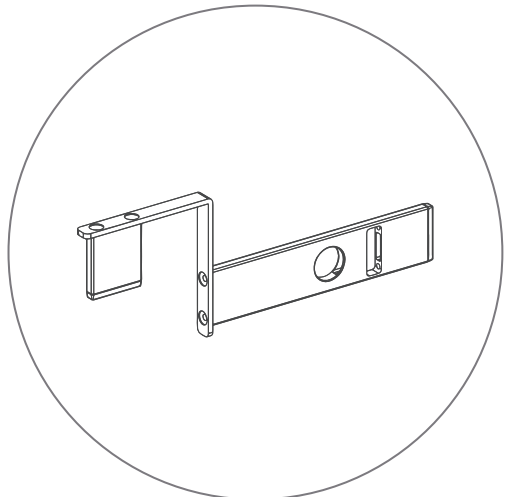

(qty 4)
SEGO-BC