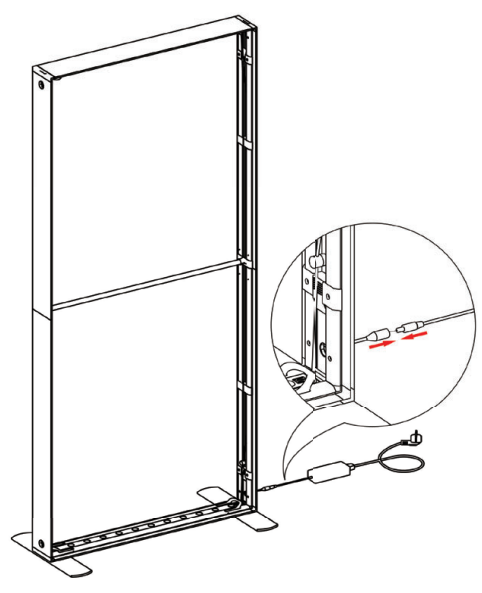

SMALL FRAMES ASSEMBLY

SEGO CONFIGURATION P30

SEGO MODULAR LIGHTBOXES
PRODUCT CODE: SEGO-P30

⑦

⑧

⑨

⑩

SEGO CONFIGURATION P30