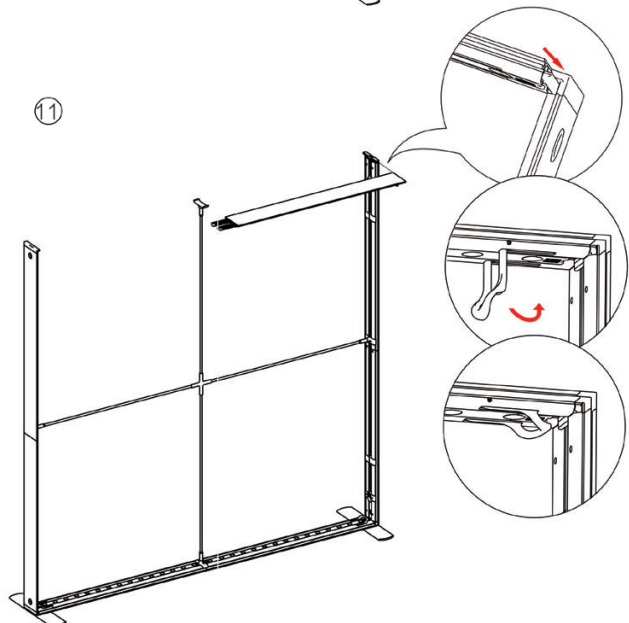

⑥

⑦

⑧

⑨

⑩

⑪

SEGO CONFIGURATION P30

SEGO MODULAR LIGHTBOXES
PRODUCT CODE: SEGO-P30