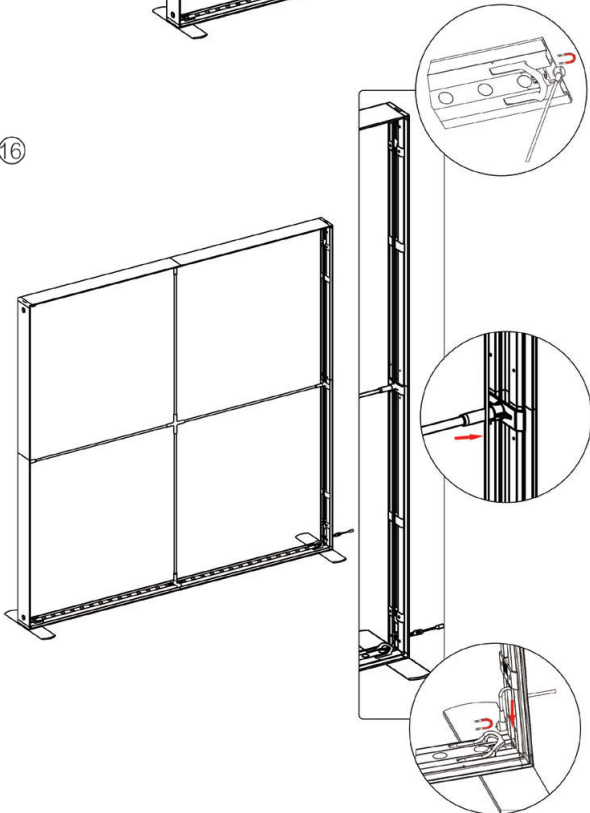

12

13

14

15

16

17

SEGO CONFIGURATION P30

SEGO MODULAR LIGHTBOXES
PRODUCT CODE: SEGO-P30