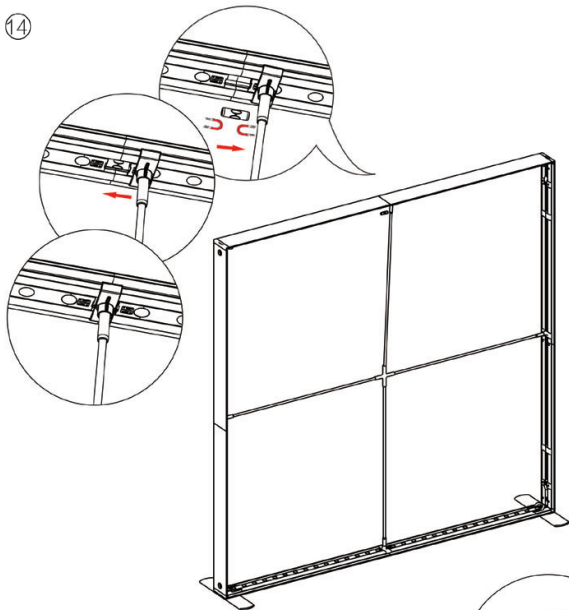

# SEGO CONFIGURATION R10

SEGO MODULAR LIGHTBOXES

PRODUCT CODE: SEGO-R10

12

13

14

15

16