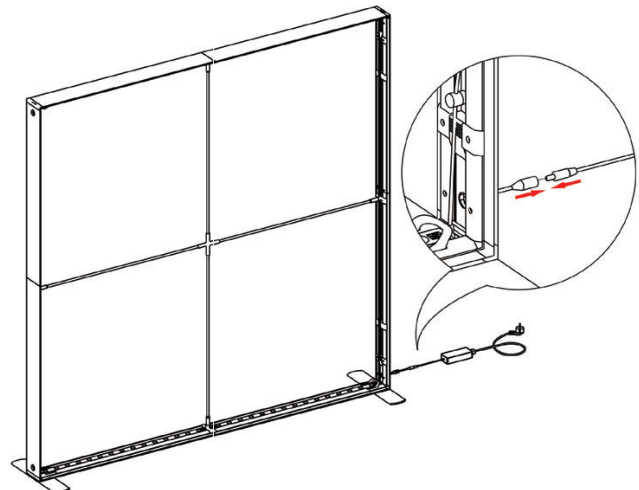

SEGO CONFIGURATION R10

SEGO MODULAR LIGHTBOXES

PRODUCT CODE: SEGO-R10

12

13

14

15

16

17