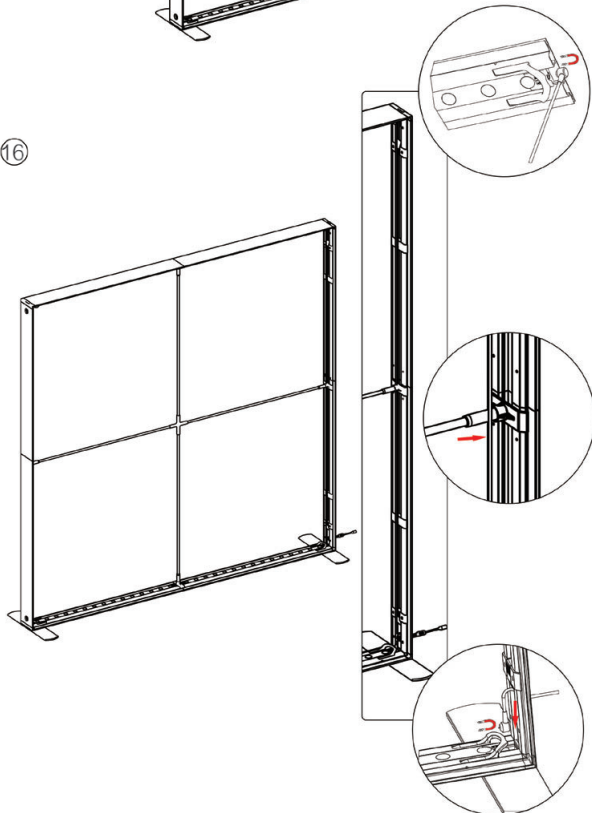

# SEGO CONFIGURATION R10

SEGO MODULAR LIGHTBOXES

PRODUCT CODE: SEGO-R10

12

13

14

15

16