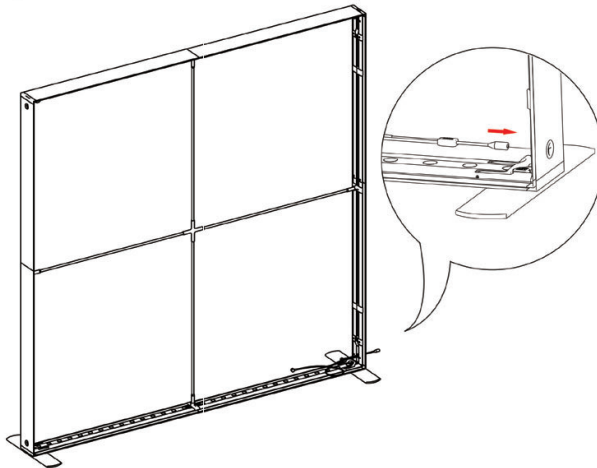

# SEGO CONFIGURATION R10

SEGO MODULAR LIGHTBOXES

PRODUCT CODE: SEGO-R10

12

13

14

15

16