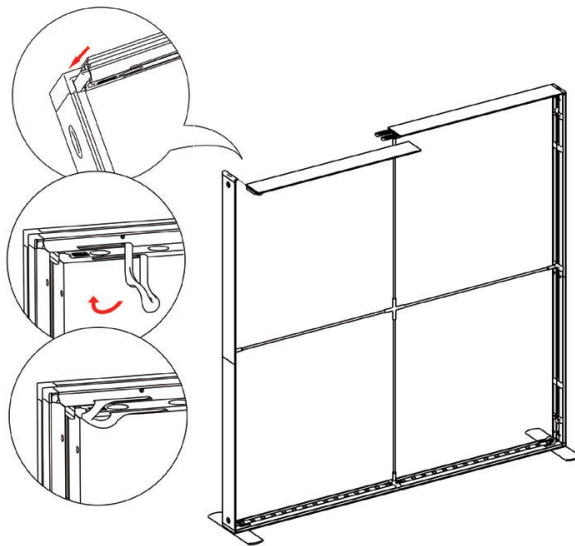

# SEGO CONFIGURATION R10

SEGO MODULAR LIGHTBOXES

PRODUCT CODE: SEGO-R10

12

13

14

15

16