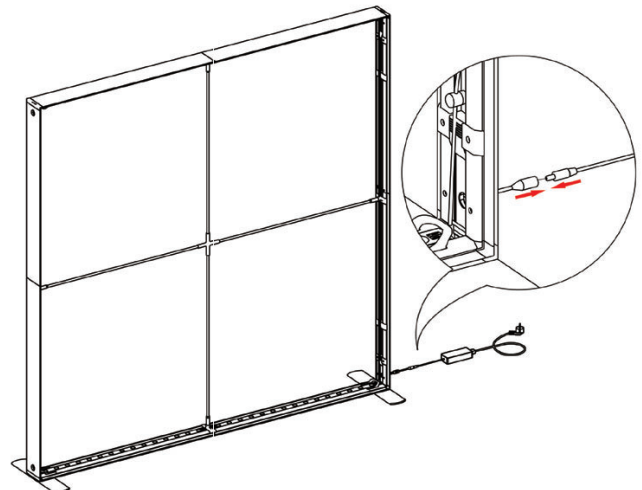

SEGO CONFIGURATION R10

SEGO MODULAR LIGHTBOXES

PRODUCT CODE: SEGO-R10

12

13

14

15

16

17