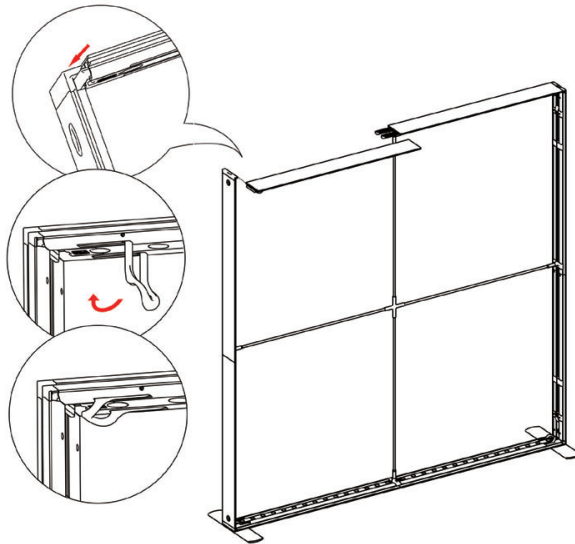

⑪

SEGO CONFIGURATION R10

SEGO MODULAR LIGHTBOXES

PRODUCT CODE: SEGO-R10

12

13

14

15