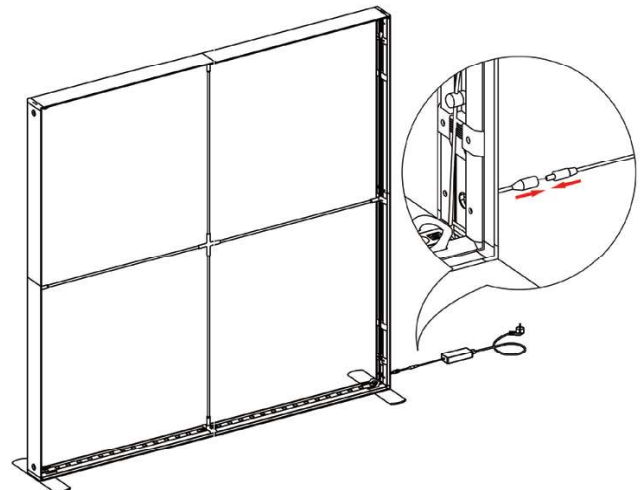

# SEGO CONFIGURATION Z

SEGO MODULAR LIGHTBOX DISPLAY  
PRODUCT CODE:SEGO-Z

12

13

14

15

16

17