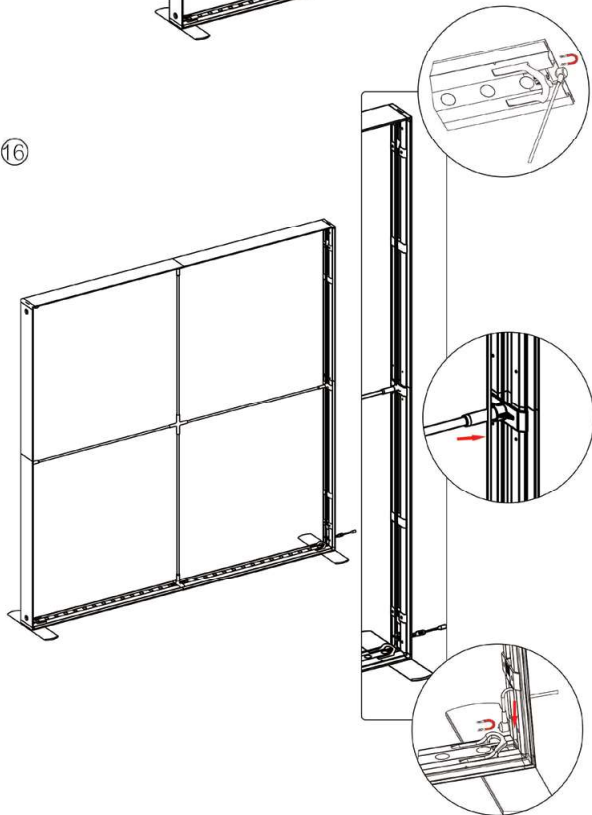

# SEGO CONFIGURATION Z

SEGO MODULAR LIGHTBOX DISPLAY  
PRODUCT CODE:SEGO-Z

12

13

14

15

16

17