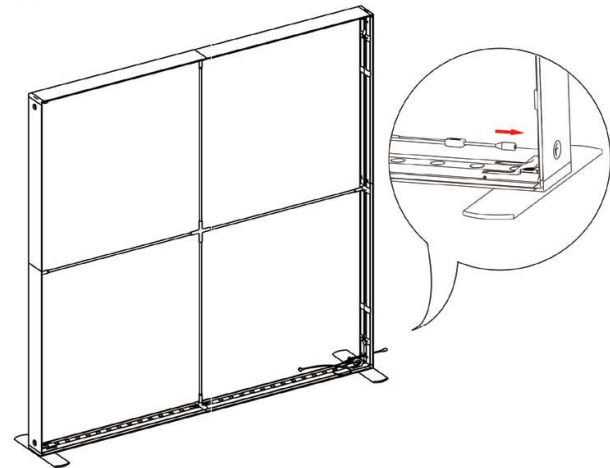

# SEGO CONFIGURATION Z

SEGO MODULAR LIGHTBOX DISPLAY  
PRODUCT CODE:SEGO-Z

12

13

14

15

16

17