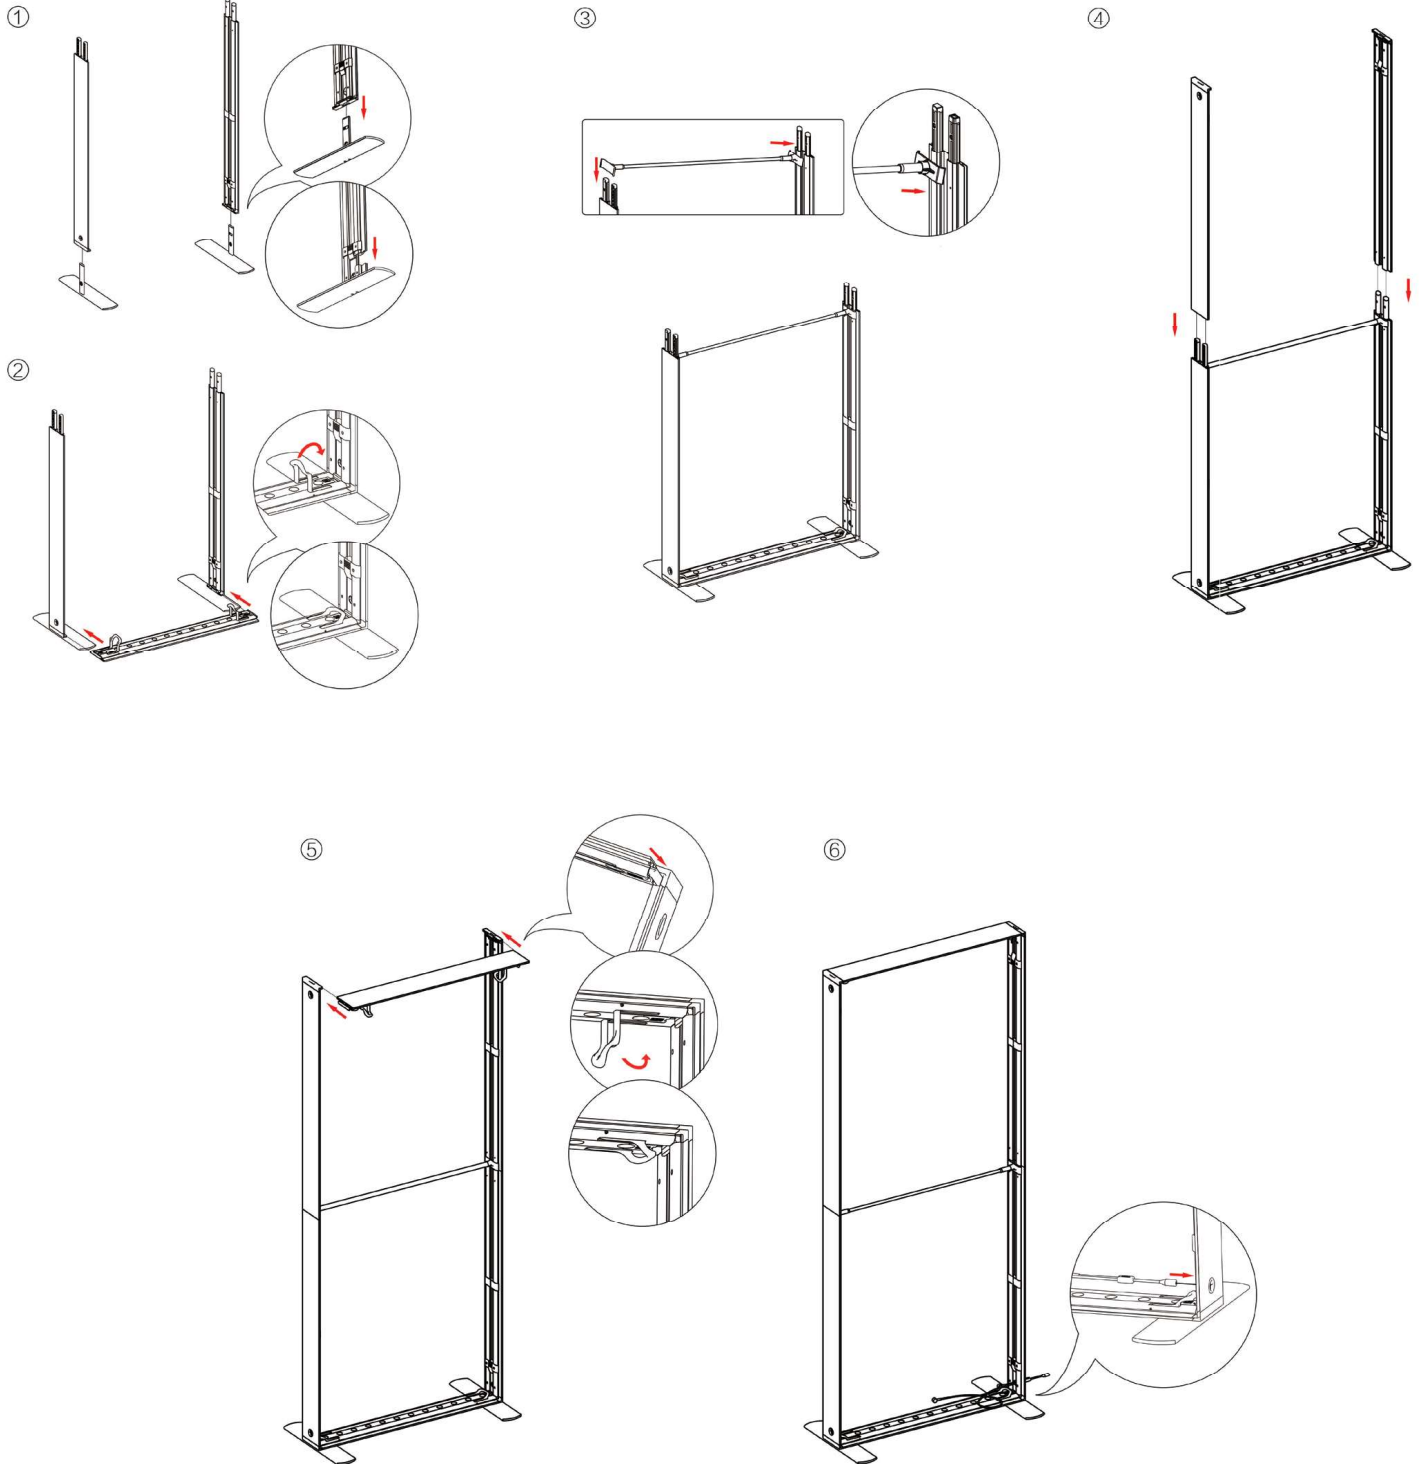

# SEGO CONFIGURATION Z

SEGO MODULAR LIGHTBOX DISPLAY  
PRODUCT CODE:SEGO-Z

12

13

14

15

16

17

## SET UP INSTRUCTIONS SMALL FRAME