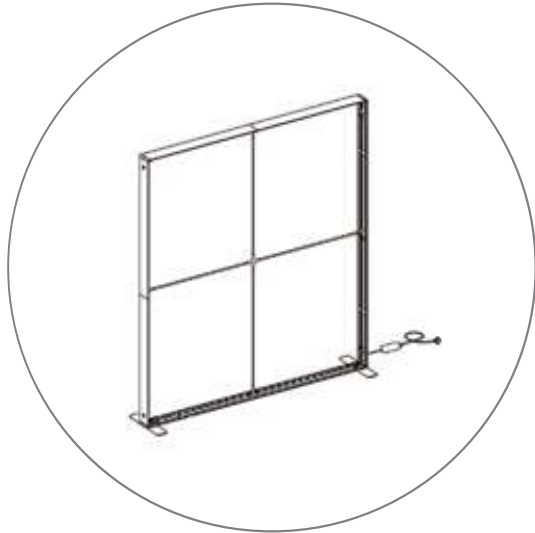

SEGO CONFIGURATION Z

SEGO MODULAR LIGHTBOX DISPLAY

PRODUCT CODE:SEGO-Z

PARTS LIST

(qty 2)

SEGO-200X225X12
MEDIUM 6.5 FRAME