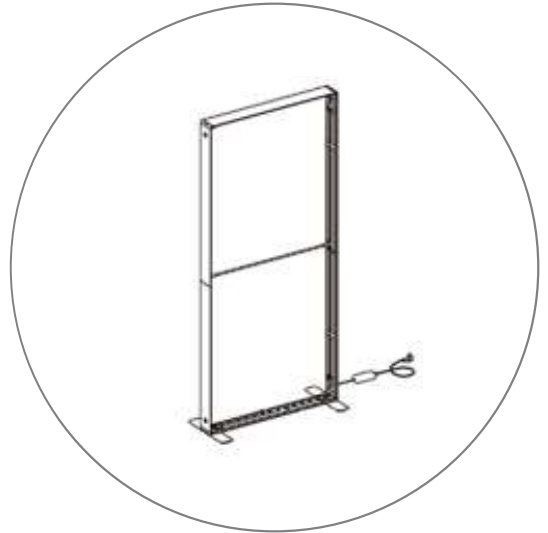

(qty 6)

SEGO-100X225X12
SMALL 3.3 FRAME