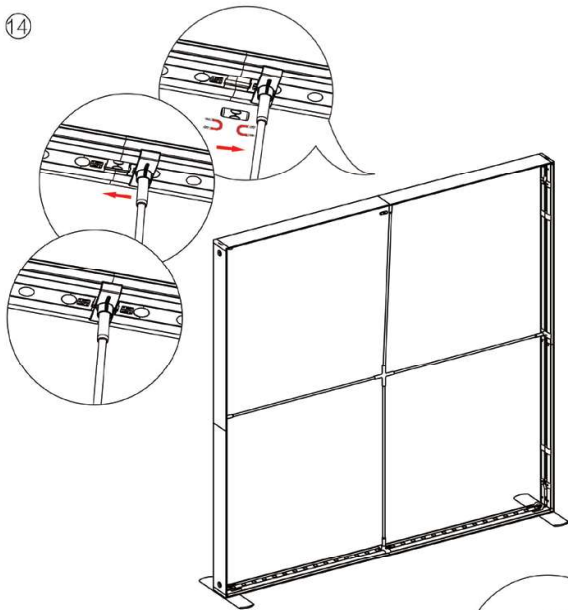

# SEGO CONFIGURATION Z

SEGO MODULAR LIGHTBOX DISPLAY  
PRODUCT CODE:SEGO-Z

12

13

14

15

16

17