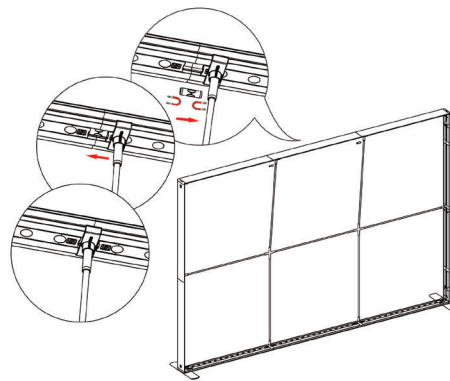

# SEGO CONFIGURATION ZS20

SEGO MODULAR LIGHTBOXES

PRODUCT CODE: SEGO-ZS20

11

12

13

14

15