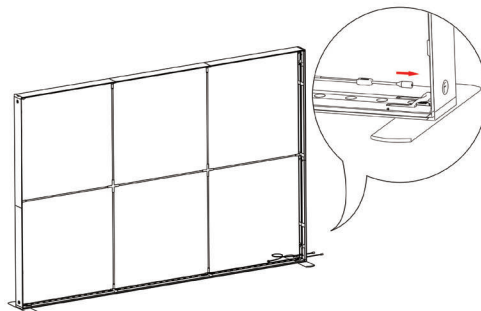

SEGO CONFIGURATION ZS20

SEGO MODULAR LIGHTBOXES

PRODUCT CODE: SEGO-ZS20

11

12

13

14

15

16

16

17

18