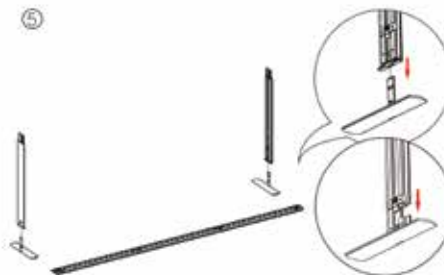

SET UP INSTRUCTIONS SEGO 300X225 FRAME ASSEMBLY

①

②

③

⑤

④

⑥

SEGO CONFIGURATION A - 20X10