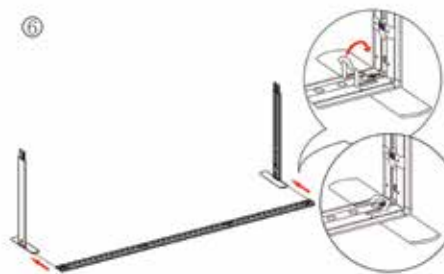

SET UP INSTRUCTIONS SEGO 300X225 FRAME ASSEMBLY

①

②

③

⑤

④

⑥

SEGO CONFIGURATION A - 20X10