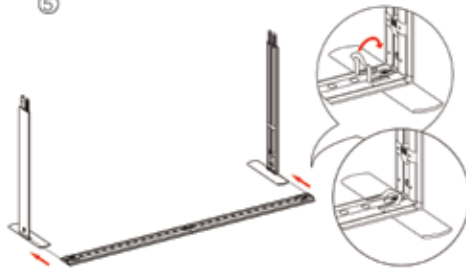

## SET UP INSTRUCTIONS SEGO 200X225 FRAME

①

③

②

④

⑤

⑦

⑥