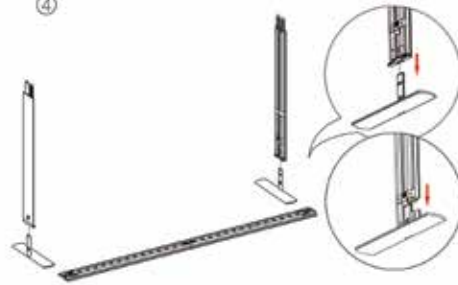

## SET UP INSTRUCTIONS SEGO 200X225 FRAME

①

③

②

④

⑤

⑦

⑥