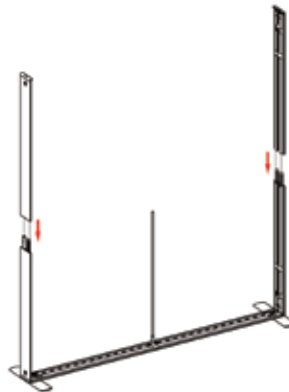

## SET UP INSTRUCTIONS SEGO 200X225 FRAME

①

③

②

④

⑤

⑦

⑥