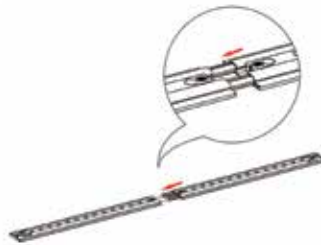

## SET UP INSTRUCTIONS SEGO 200X225 FRAME

①

③

②

④

⑤

⑦

⑥