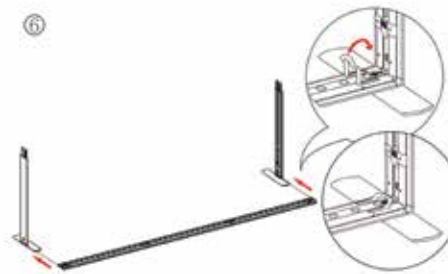

## SET UP INSTRUCTIONS SEGO 300X225 FRAME ASSEMBLY

①

②

③

⑤

④

⑥