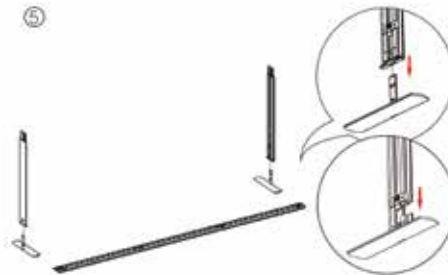

## SET UP INSTRUCTIONS SEGO 300X225 FRAME ASSEMBLY

①

②

③

⑤

④

⑥