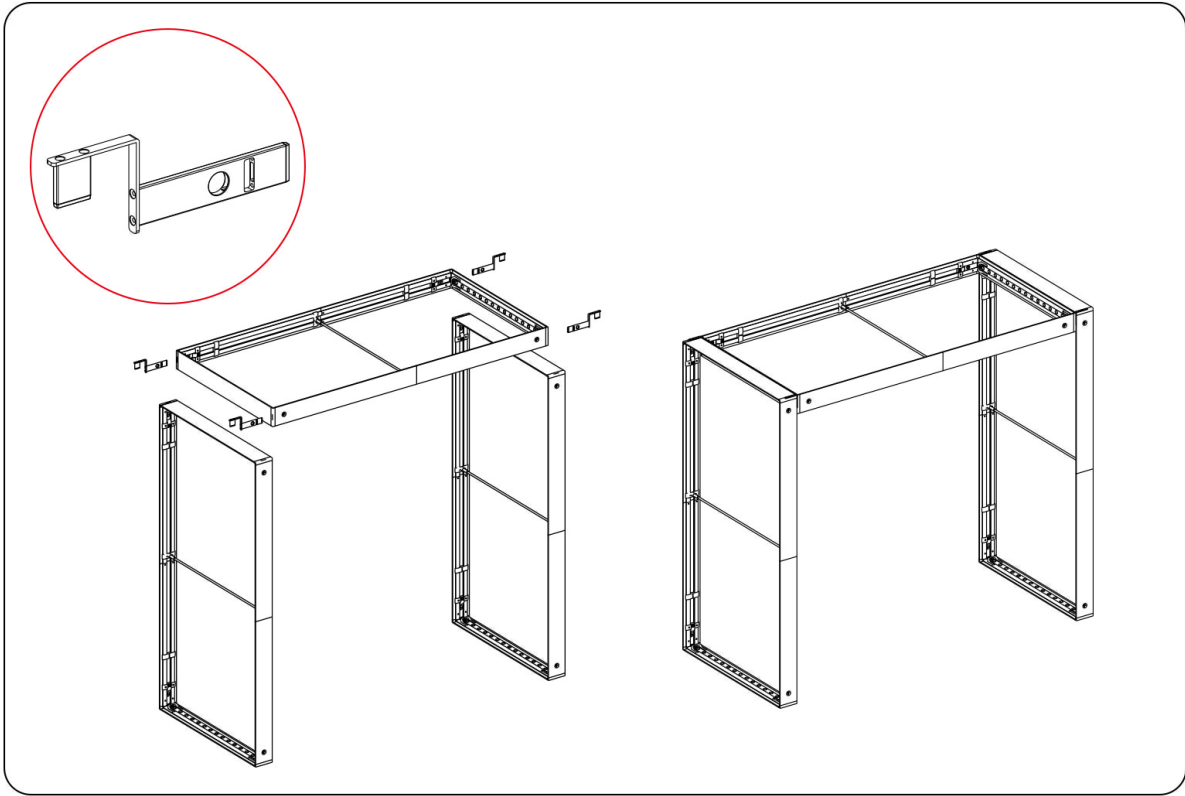

SEGO CONFIGURATION F - 20X10

SEGO MODULAR LIGHTBOX DISPLAY
PRODUCT CODE:SEGO-F-20x10G

FRAME CONNECTION

SEGO CONFIGURATION F - 20X10

SEGO MODULAR LIGHTBOX DISPLAY
PRODUCT CODE:SEGO-F-20x10G

SEGO CONFIGURATION F - 20X10