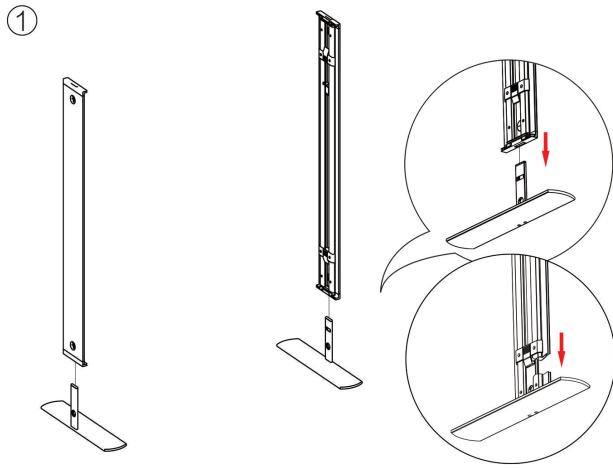

7

8

9

10

SEGO CONFIGURATION H - 20X10

SEGO MODULAR LIGHTBOX DISPLAY
PRODUCT CODE:SEGO-H-20x10G

SET UP INSTRUCTIONS SEGO COUNTER FRAME ASSEMBLY

SEGO CONFIGURATION H - 20X10