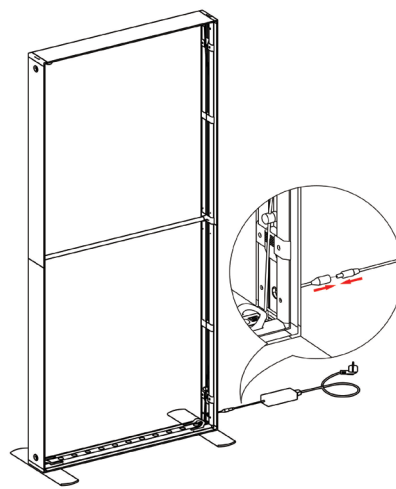

SEGO CONFIGURATION H - 20X10

SEGO MODULAR LIGHTBOX DISPLAY

PRODUCT CODE:SEGO-H-20x10G

7

8

9

10