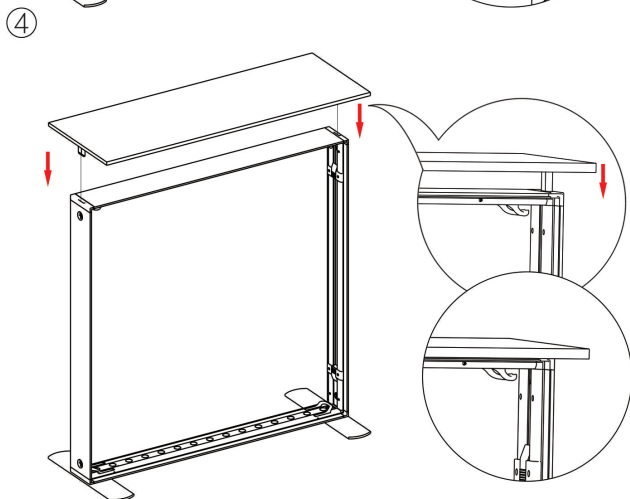

7

8

9

10

SEGO CONFIGURATION H - 20X10

SEGO MODULAR LIGHTBOX DISPLAY
PRODUCT CODE:SEGO-H-20x10G

SET UP INSTRUCTIONS SEGO COUNTER FRAME ASSEMBLY

SEGO CONFIGURATION H - 20X10