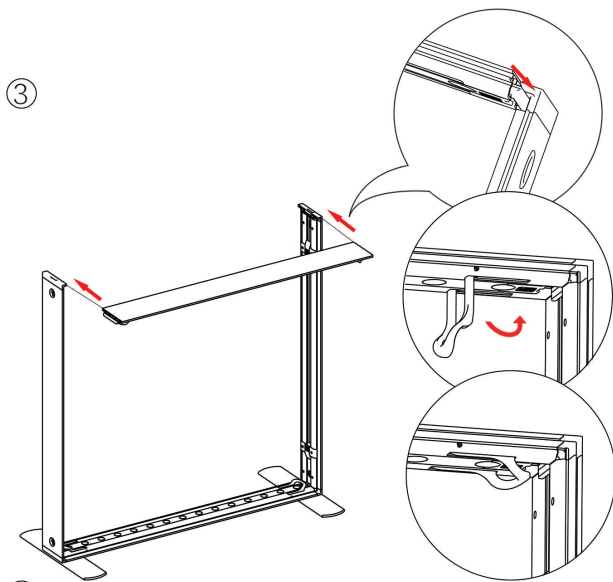

7

8

9

10

SEGO CONFIGURATION H - 20X10

SEGO MODULAR LIGHTBOX DISPLAY
PRODUCT CODE:SEGO-H-20x10G

SET UP INSTRUCTIONS SEGO COUNTER FRAME ASSEMBLY

SEGO CONFIGURATION H - 20X10