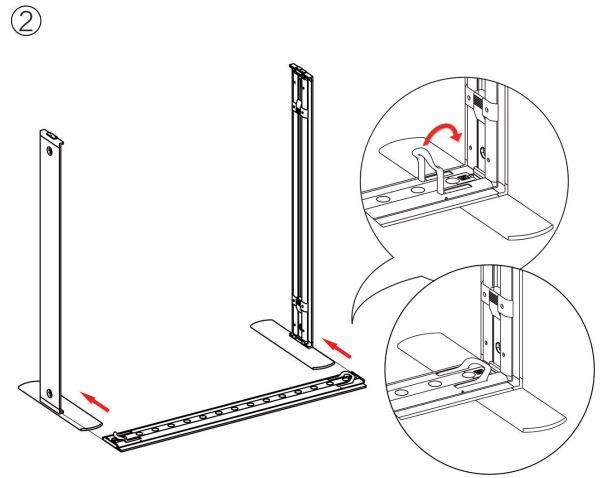

7

8

9

10

SEGO CONFIGURATION H - 20X10

SEGO MODULAR LIGHTBOX DISPLAY
PRODUCT CODE:SEGO-H-20x10G

SET UP INSTRUCTIONS SEGO COUNTER FRAME ASSEMBLY

SEGO CONFIGURATION H - 20X10