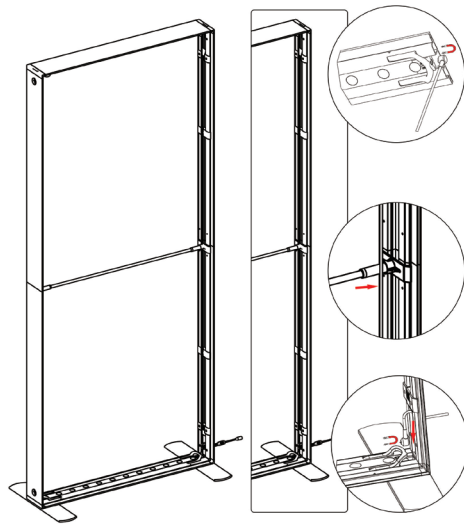

SEGO CONFIGURATION H - 20X10

SEGO MODULAR LIGHTBOX DISPLAY

PRODUCT CODE:SEGO-H-20x10G

7