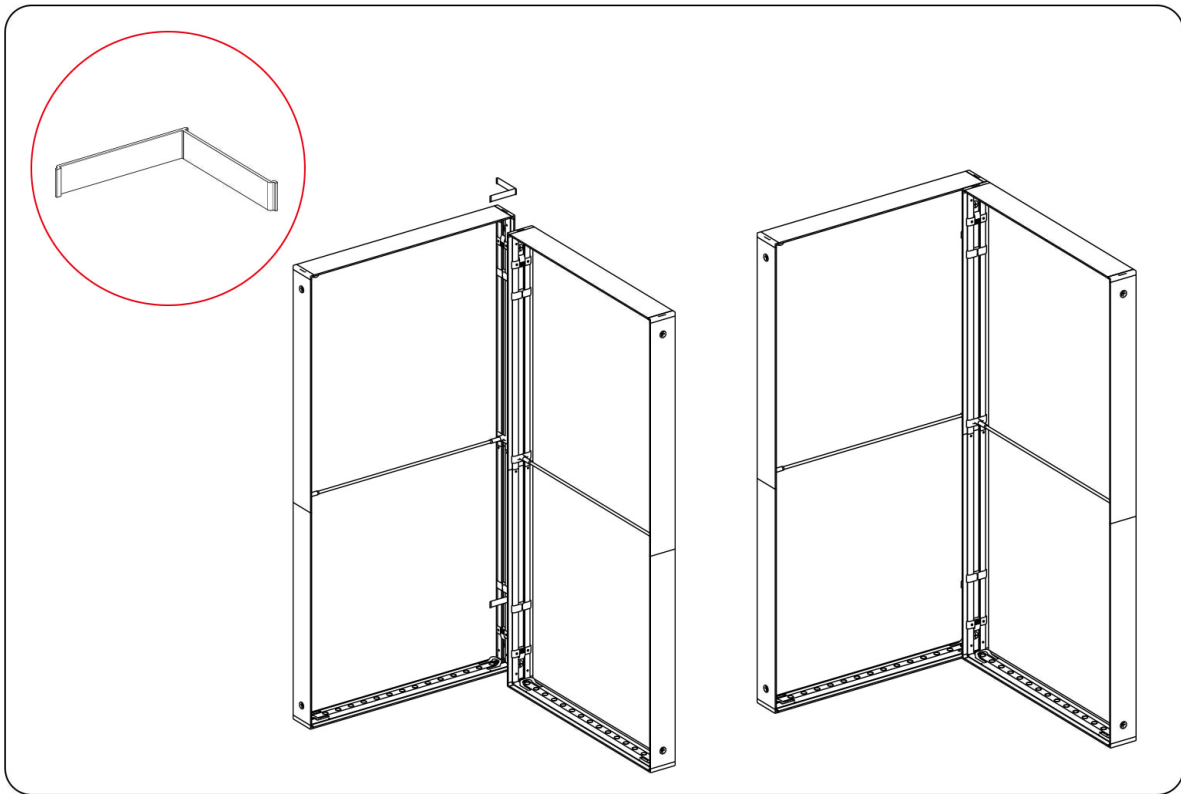

SEGO CONFIGURATION I - 20X20

SEGO MODULAR LIGHTBOX DISPLAY
PRODUCT CODE:SEGO-I-20x20G

SET UP INSTRUCTIONS SEGO 100X225 FRAME ASSEMBLY

SEGO CONFIGURATION I - 20X20

SEGO MODULAR LIGHTBOX DISPLAY
PRODUCT CODE:SEGO-I-20x20G

SEGO CONFIGURATION I - 20X20

SEGO MODULAR LIGHTBOX DISPLAY
PRODUCT CODE:SEGO-I-20x20G

FRAME CONNECTION

SEGO CONFIGURATION I - 20X20

SEGO MODULAR LIGHTBOX DISPLAY
PRODUCT CODE:SEGO-I-20x20G

TRANSFORMER WIRING CONNECTION