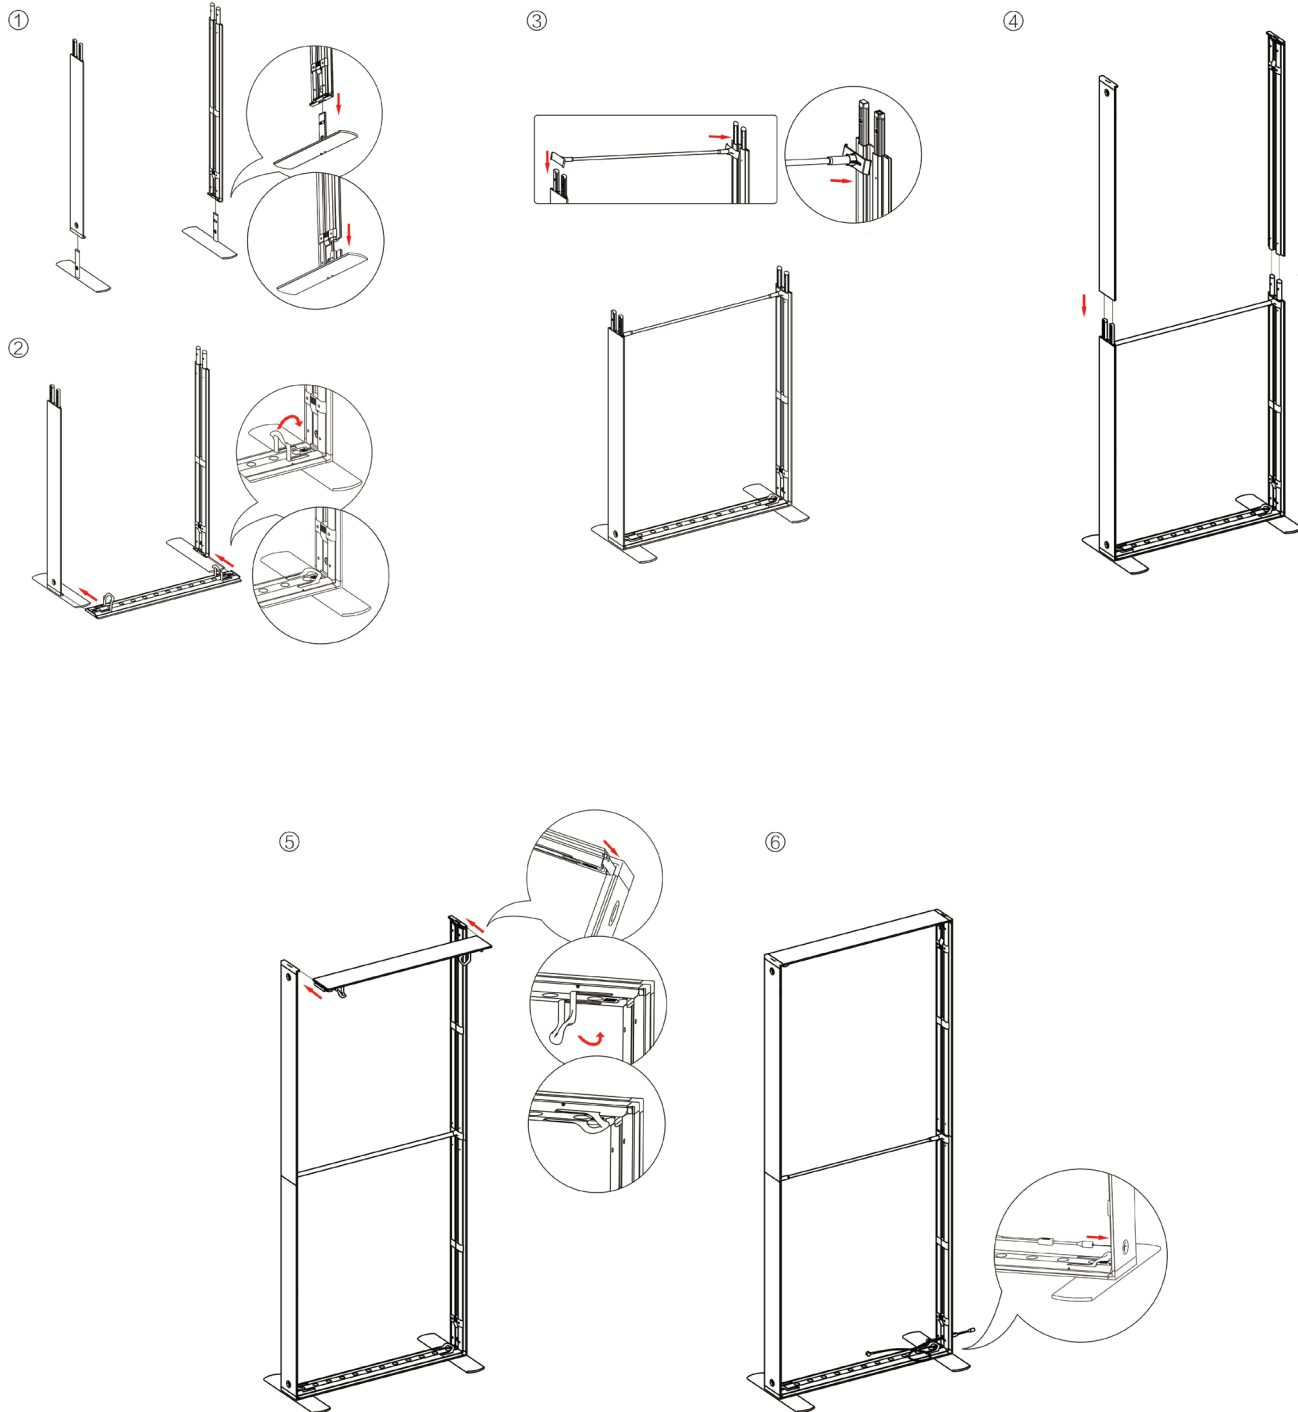

SEGO CONFIGURATION I - 20X20

SEGO MODULAR LIGHTBOX DISPLAY
PRODUCT CODE:SEGO-I-20x20G

SET UP INSTRUCTIONS SEGO 100X225 FRAME ASSEMBLY

SEGO CONFIGURATION I - 20X20

SEGO MODULAR LIGHTBOX DISPLAY
PRODUCT CODE:SEGO-I-20x20G

SEGO CONFIGURATION I - 20X20

SEGO MODULAR LIGHTBOX DISPLAY
PRODUCT CODE:SEGO-I-20x20G

FRAME CONNECTION

SEGO CONFIGURATION I - 20X20

SEGO MODULAR LIGHTBOX DISPLAY
PRODUCT CODE:SEGO-I-20x20G

TRANSFORMER WIRING CONNECTION