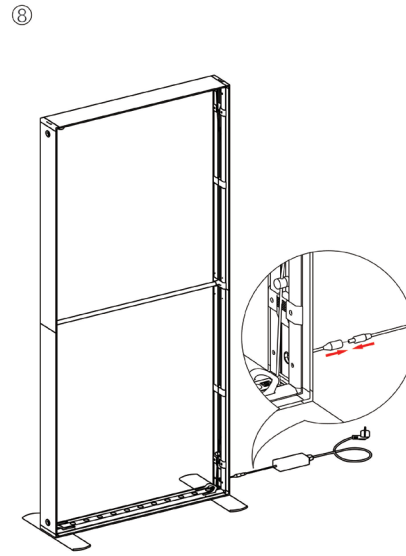

SEGO CONFIGURATION I - 20X20

SEGO MODULAR LIGHTBOX DISPLAY
PRODUCT CODE:SEGO-I-20x20G

SET UP INSTRUCTIONS SEGO 100X225 FRAME ASSEMBLY

SEGO CONFIGURATION I - 20X20

SEGO MODULAR LIGHTBOX DISPLAY
PRODUCT CODE:SEGO-I-20x20G

SEGO CONFIGURATION I - 20X20

SEGO MODULAR LIGHTBOX DISPLAY
PRODUCT CODE:SEGO-I-20x20G

FRAME CONNECTION

SEGO CONFIGURATION I - 20X20

SEGO MODULAR LIGHTBOX DISPLAY
PRODUCT CODE:SEGO-I-20x20G

TRANSFORMER WIRING CONNECTION