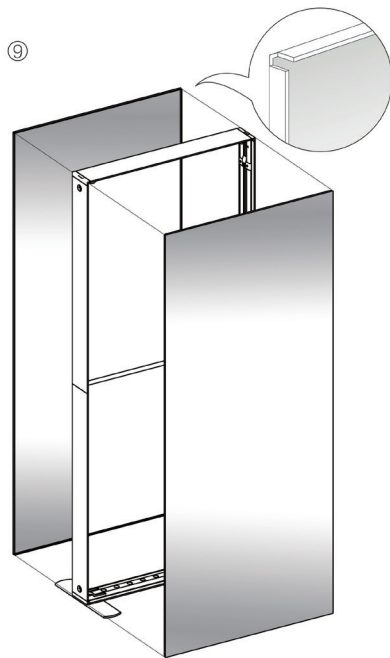

SEGO CONFIGURATION I - 20X20

SEGO MODULAR LIGHTBOX DISPLAY
PRODUCT CODE:SEGO-I-20x20G

SET UP INSTRUCTIONS SEGO 100X225 FRAME ASSEMBLY

SEGO CONFIGURATION I - 20X20

SEGO MODULAR LIGHTBOX DISPLAY
PRODUCT CODE:SEGO-I-20x20G

SEGO CONFIGURATION I - 20X20

SEGO MODULAR LIGHTBOX DISPLAY
PRODUCT CODE:SEGO-I-20x20G

FRAME CONNECTION

SEGO CONFIGURATION I - 20X20

SEGO MODULAR LIGHTBOX DISPLAY
PRODUCT CODE:SEGO-I-20x20G

TRANSFORMER WIRING CONNECTION