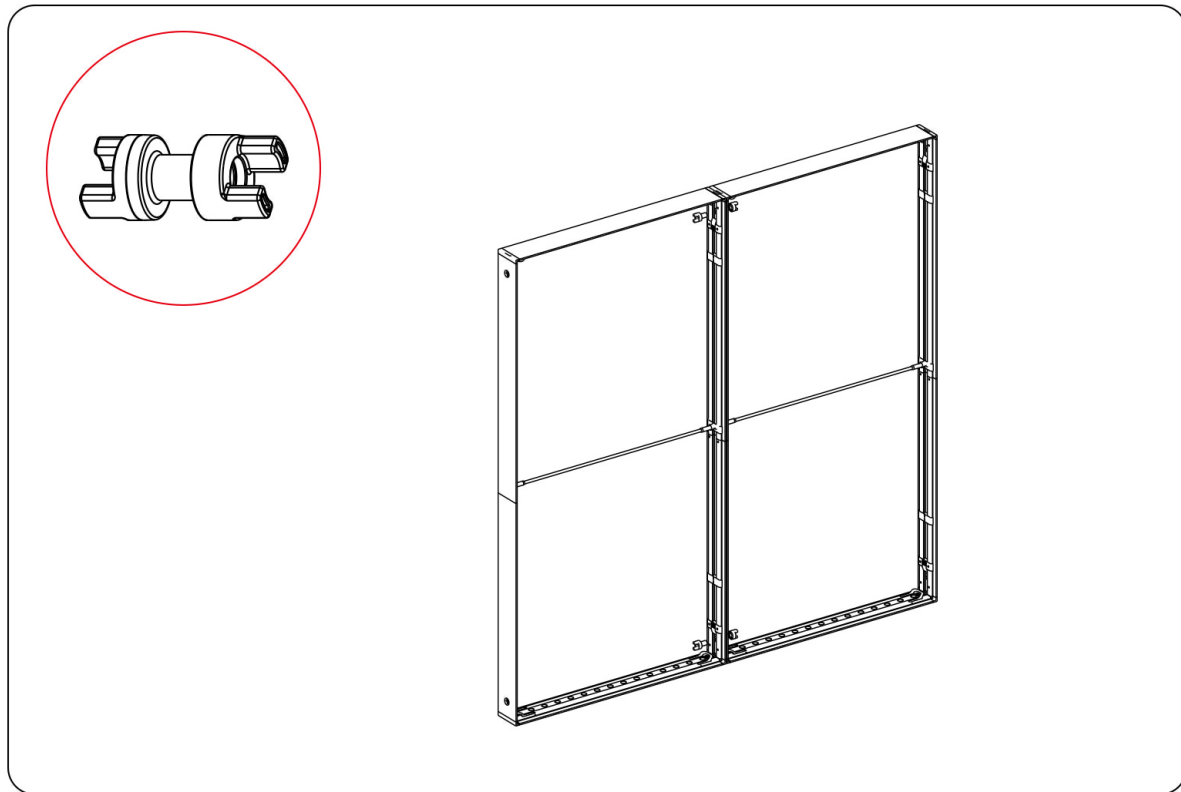

SEGO CONFIGURATION I - 20X20

SEGO MODULAR LIGHTBOX DISPLAY
PRODUCT CODE:SEGO-I-20x20G

SET UP INSTRUCTIONS SEGO 100X225 FRAME ASSEMBLY

SEGO CONFIGURATION I - 20X20

SEGO MODULAR LIGHTBOX DISPLAY
PRODUCT CODE:SEGO-I-20x20G

SEGO CONFIGURATION I - 20X20

SEGO MODULAR LIGHTBOX DISPLAY
PRODUCT CODE:SEGO-I-20x20G

FRAME CONNECTION

SEGO CONFIGURATION I - 20X20

SEGO MODULAR LIGHTBOX DISPLAY
PRODUCT CODE:SEGO-I-20x20G

TRANSFORMER WIRING CONNECTION