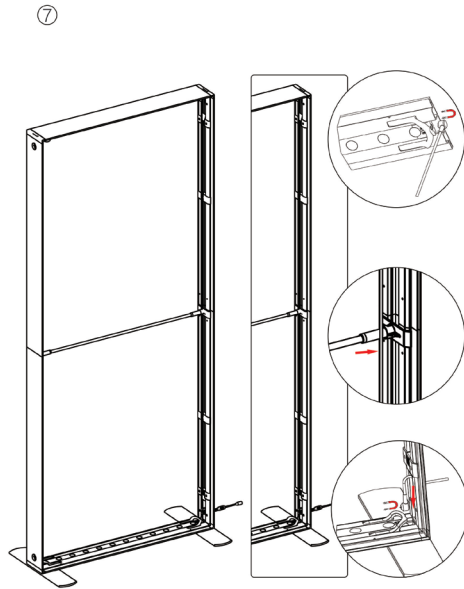

SEGO CONFIGURATION I - 20X20

SEGO MODULAR LIGHTBOX DISPLAY
PRODUCT CODE:SEGO-I-20x20G

SET UP INSTRUCTIONS SEGO 100X225 FRAME ASSEMBLY

SEGO CONFIGURATION I - 20X20

SEGO MODULAR LIGHTBOX DISPLAY
PRODUCT CODE:SEGO-I-20x20G

SEGO CONFIGURATION I - 20X20

SEGO MODULAR LIGHTBOX DISPLAY
PRODUCT CODE:SEGO-I-20x20G

FRAME CONNECTION

SEGO CONFIGURATION I - 20X20

SEGO MODULAR LIGHTBOX DISPLAY
PRODUCT CODE:SEGO-I-20x20G

TRANSFORMER WIRING CONNECTION