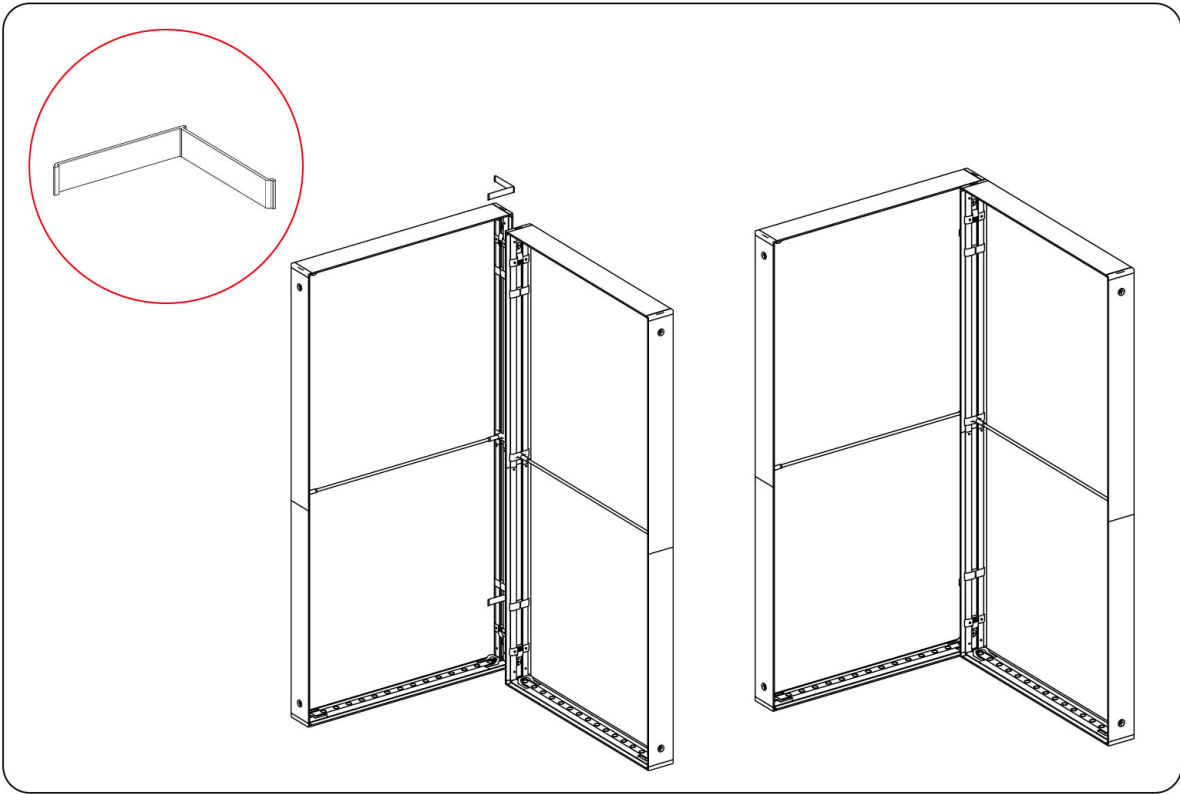

SEGO CONFIGURATION I - 20X20

SEGO MODULAR LIGHTBOX DISPLAY
PRODUCT CODE:SEGO-I-20x20G

FRAME CONNECTION