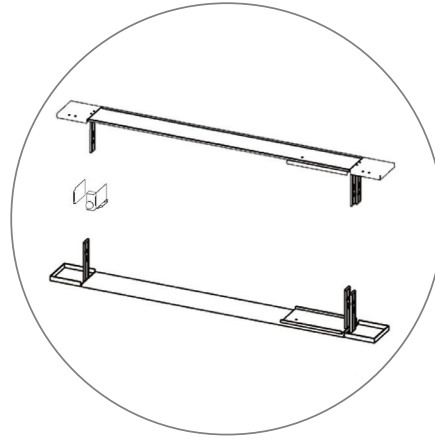

(qty 1)
SEGO-DOOR