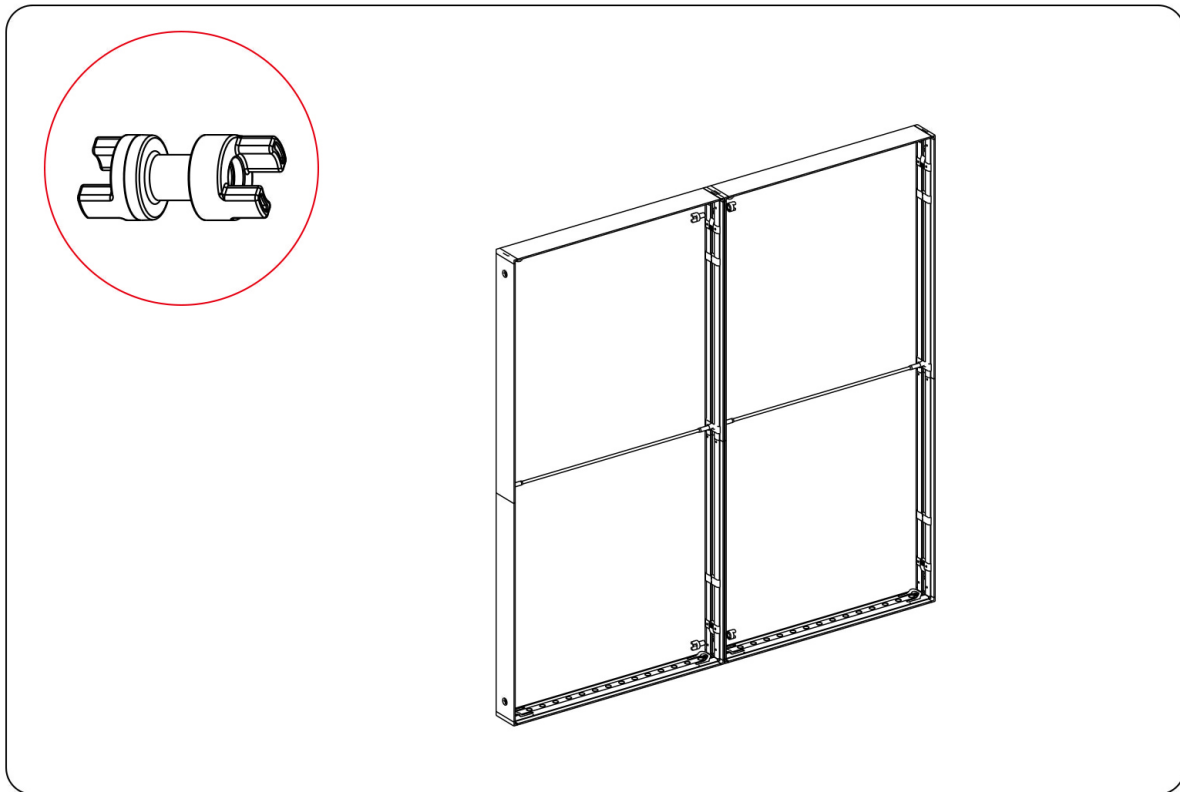

SEGO CONFIGURATION I - 20X20

SEGO MODULAR LIGHTBOX DISPLAY
PRODUCT CODE:SEGO-I-20x20G

FRAME CONNECTION