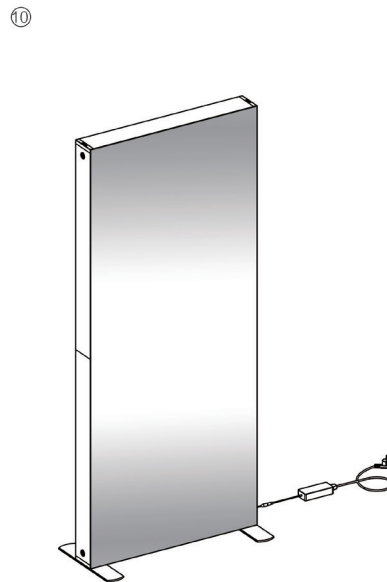

SEGO CONFIGURATION J - 20X10

SEGO MODULAR LIGHTBOX DISPLAY
PRODUCT CODE:SEGO-J-20x10G