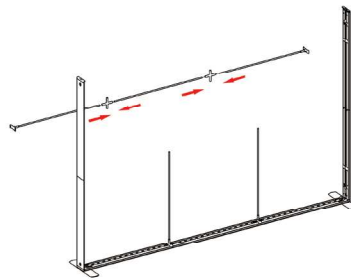

④

⑤

⑥

⑦

⑧

⑨

⑩

SEGO CONFIGURATION C20 LIGHTBOXES