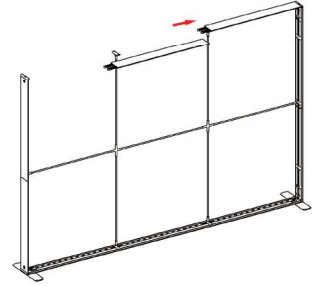

SEGO MODULAR LIGHTBOX DISPLAY

PRODUCT CODE: SEGO-C-20x10

11

12

13

14

15

16