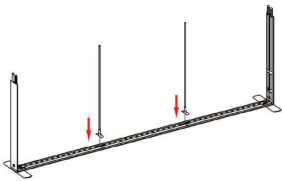

④

⑤

⑥

⑦

⑧

⑨

⑩

SEGO CONFIGURATION C20 LIGHTBOXES