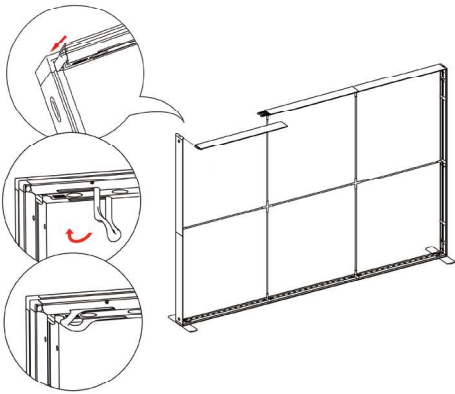

SEGO MODULAR LIGHTBOX DISPLAY

PRODUCT CODE: SEGO-C-20x10

11

12

13

14

15

16