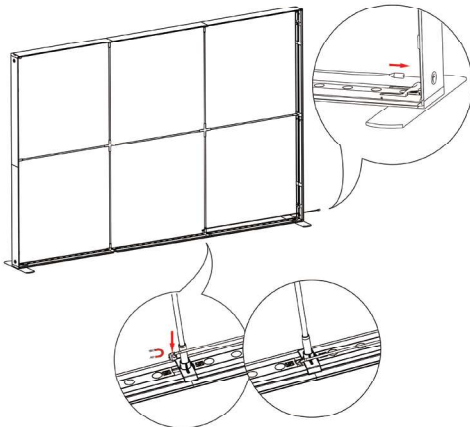

SEGO CONFIGURATION C20 LIGHTBOXES

SEGO MODULAR LIGHTBOX DISPLAY

PRODUCT CODE: SEGO-C-20x10

11

12

13

14

15

16

16

17

18