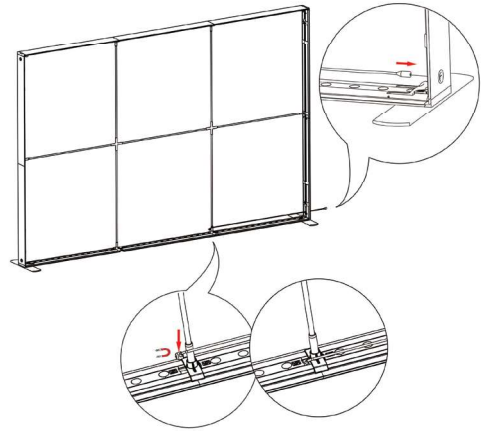

SEGO MODULAR LIGHTBOX DISPLAY

PRODUCT CODE: SEGO-C-20x10

11

12

13

14

15

16